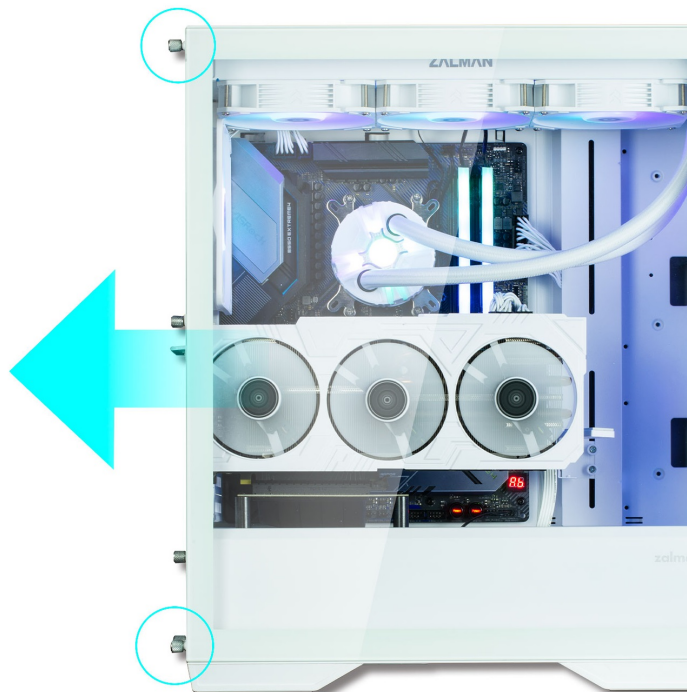

Záruka:

24 měs.

Stav:

Nové zboží

Popis

ZALMAN Z9 Iceberg MS - snadný přístup k PC komponentám

PC skříň ZALMAN Z9 Iceberg MS v minimalistickém provedení s průhlednou bočnicí, která je navržena pro maximální proudění vzduchu a ventilaci. **Magnetický filtr proti prachu** chrání vnitřní komponenty před nánosy prachu a nečistot a samozřejmě je také přítomnost **čtveřice ARGB ventilátorů o velikosti 140 mm**. **Temperované sklo na boční straně** vám poskytne dokonale čistý vhled na součástky a jejich uspořádání, případně pak snadný vstup pro jejich pozdější upgrade.

Na horním panelu počítačové **skříně ZALMAN Z9 Iceberg MS** najdete potřebné porty pro připojení nejdůležitějších periférií. Prostor uvnitř skříně vám umožní vložit základní desky různých formátů - od mini-ITX až po E-ATX - a nabízí také dostatek prostoru pro grafickou kartu o délce až 390 mm nebo chladič CPU.

ZALMAN Z9 Iceberg MS White

Počítačová skříň v provedení **Middle tower**. Na horním panelu jsou umístěny **dva USB 3.0** porty, **dva USB 2.0** porty, jeden **USB-C 3.1** port, sluchátkový výstup a vstup pro mikrofon. Skříň je osazena **čtyřmi ARGB ventilátory** o velikosti 140 mm. **Průhledná bočnice** společně s atypickým předním panelem zajišťuje vytříbený design. Důmyslné řešení umožňuje pohodlné umístění **až 360 mm dlouhého výměníku** vodního chlazení na přední či horní straně. Ve skříni je dostatek prostoru pro chladič CPU do výšky až 185 mm a grafickou kartu o délce až 390 mm. Samozřejmostí jsou prachové filtry. Skříň je dodávána **bez zdroje**.

ZÁKLADNÍ SPECIFIKACE

Provedení skříně: Middle Tower

Interní pozice: 2 × 2,5"/3,5" + 3 × 2,5" nebo 2 × 3,5"

Kompatibilita základní desky: E-ATX, ATX, Micro ATX, Mini ITX

Zdroj: bez zdroje

Konektory na horním panelu: 2 × USB 3.0, 2 × USB 2.0, 1 × USB-C 3.1, 1 × sluchátkový výstup, 1 × vstup pro mikrofon