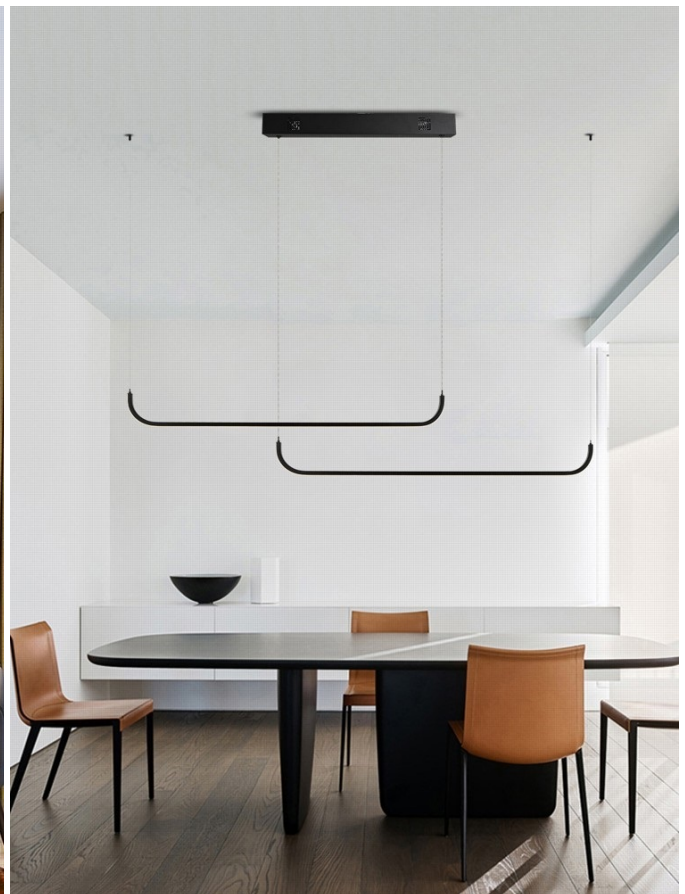

LED svítidlo IMMAX NEO PATTINI pro zavěšení na strop, které je vhodné pro osvětlení kuchyně, osobní pracovny nebo kanceláře. Velmi decentní design se hodí do každého moderního interiéru. Nabízí praktické smart funkce, které vám zpříjemní každodenní pracovní i soukromý život. **Bílé světlo** lze nastavit v **rozmezí barevné teploty 3000-6000 K**, díky čemuž je vhodné pro každodenní činnosti, aktivizaci lidského organismu a udržení pozornosti během dne. Teplejší tóny se zase uplatní v podvečerních hodinách, například při večeři.

IMMAX NEO PATTINI Smart dvojitě černé

Stropní závěsné svítidlo pro chytrou domácnost, které dokonale osvětlí interiér a tenký design nezahlcuje prostor. Dvě tenká zaoblená 120 cm dlouhá ramena lze zavěsit variabilně a zvolit tak délku lustru **od 160 do 280 cm**. Hodí se jak do kuchyní a jídelen, tak i pracoven a kanceláří. Možnost **výběru odstínu bílé** barvy zútulní interiér. Osazeno je **integrovaným LED modulem** a podporuje bezdrátový komunikační protokol **ZigBee 3.0**. To umožňuje ovládání celé sítě domácích světelných zdrojů skrze **dálkový ovladač** či aplikaci **IMMAX NEO PRO** v mobilním telefonu. Tato svítidla jsou vhodná do systému osvětlení **IMMAX NEO, Tuya či Philips HUE a dalších**. Samozřejmostí je kompatibilita s hlasovým ovládáním přes Amazon Alexa, Google Assistant nebo Apple Siri.