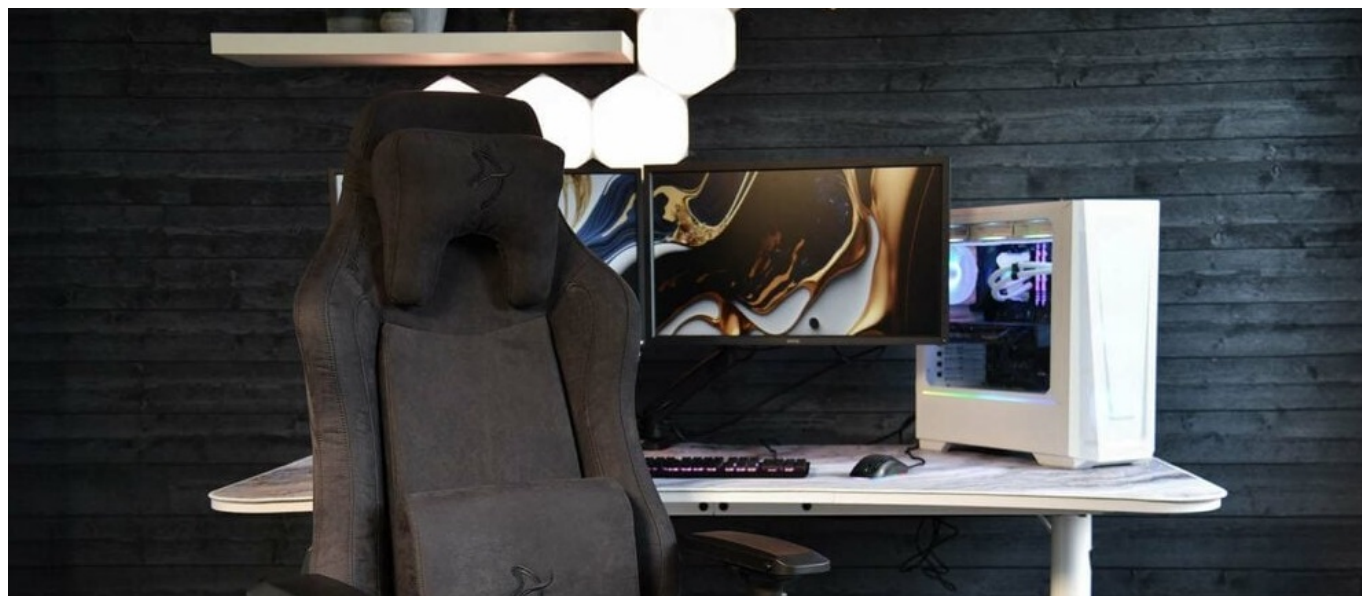

Bederní polštář slouží pro oporu zad a **polštář v oblasti opěrky hlavy** zase poskytne oporu pro krk a nejbližší okolí hlavy. **Mikrovlákno Supersoft** je speciální typ tkaniny, která je lehká na dotek a současně velmi odolná. Je zhotovena z vláken, která jsou tak hustá, že v nich neulpívá tolik prachu ani alergenů.

Samozřejmostí jsou široké možnosti **nastavení a přizpůsobení výšky nebo opěradla** dle vašich požadavků. Díky **funkci houpání** uzamknete židli v dané poloze a při jemném naklání můžete relaxovat. Nebo můžete židli v určité poloze rovnou

zamknout a opěradlo i sedák stabilizovat. **Loketní opěrky jsou nastavitelné v několikasměrech** a potěší také celková **nosnost 145 kg**.

Arozzi VERNAZZA SuperSoft

Herní židle speciálně vytvořená pro zlepšení ergonomie a komfortu při dlouhých hodinách strávených u počítače. Je potažena kvalitní **tkaninou z mikrovlákna** s velmi jemnou strukturou. **Nastavitelná výška** židle, opěrky rukou nastavitelné ve všech směrech a úhel sklonu opěradla **až 165°** zajistí maximální pohodlí. Samozřejmostí je možnost **otáčení o 360°** a houpací mechanismus. Součástí balení jsou i **dva polštáře z paměťové pěny**, které zajistí podporu páteře v krční a bederní části. Nosnost je díky robustnímu kovovému rámu a základně kol **až 145 kg**.