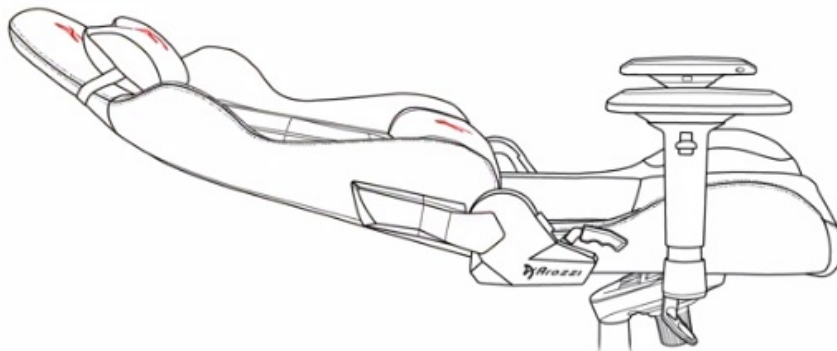

Herní židle Arozzi VERNAZZA Soft PU, která si vás získá svou univerzálností a pokročilou ergonomií. Židle z modelové řady Soft PU jsou **potaženy kvalitní syntetickou kůží**, která se díky **hladkému povrchu snadno čistí** a nevyžaduje zvýšenou údržbu. Skvrny nebo rozlitou kapalinu rychle a jednoduše setřete. Další předností tohoto materiálu je **zvýšená odolnost**. Židle Arozzi VERNAZZA Soft PU s přehledem odolává zubu času a je ideální jak do domácího, tak komerčního prostředí. O vaše pohodlí se postará **prostorný sedák**, který je vhodný pro rozmanité typy a velikosti těla. Ve spojení s ergonomií vytváří **ideální prostředí pro náročnou práci i dlouhé hodiny hraní**.

Funkční ergonomie pro každého

Židle Arozzi VERNAZZA Soft PU disponuje **nastavitelnou výškou sedadla**, takže se při hraní nebo práci na PC nemusíte vznášet. **Nastavitelná opěrka zad** se přizpůsobí pracovní zátěži i odpočinku po obědě nebo likvidaci finálního bossa. Zada vám kryje **dvojice opěrných polštářků** v kritických oblastech hlavy a beder. Další ergonomické prvky představují **nastavitelné loketní opěrky**. Samozřejmostí je **robustní konstrukce**. Kovový rám zajišťuje extrémní pevnost a odolnost s **nosností až 145 kg**. **Naklápěcí mechanismus** s funkcí uzamykání vám umožní řádně se uvelebit v preferovaném úhlu a užít si naplno multimediální zážitky. Nechybí ani možnost **houpání**.

ZÁKLADNÍ SPECIFIKACE

Nastavitelná výška sedadla: 47-57 cm

Výška židle: 133-143 cm

Šířka sedáku: 32 cm

Hloubka sedáku: 50 cm

Výška opěradla: 86 cm

Nosnost: 145 kg

Hmotnost: 26 kg