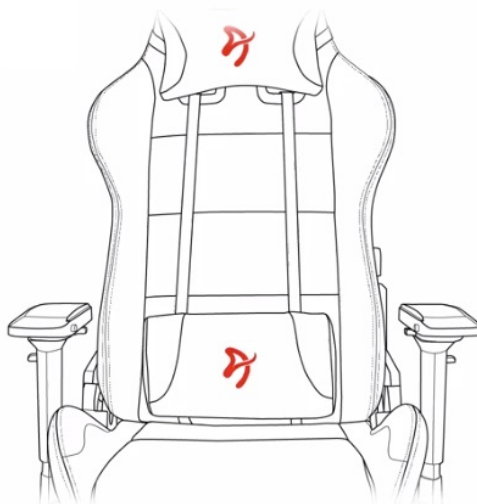

Herní židle Arozzi VERNAZZA Soft PU, která si vás získá svou univerzálností a pokročilou ergonomií. Židle z modelové řady Soft PU jsou **potaženy kvalitní syntetickou kůží**, která se díky **hladkému povrchu snadno čistí** a nevyžaduje zvýšenou údržbu. Skvrny nebo rozlitou kapalinu rychle a jednoduše setřete. Další předností tohoto materiálu je **zvýšená odolnost**. Židle Arozzi VERNAZZA Soft PU s přehledem odolává zubu času a je ideální jak do domácího, tak komerčního prostředí. O vaše pohodlí se postará **prostorný sedák**, který je vhodný pro rozmanité typy a velikosti těla. Ve spojení s ergonomií vytváří **ideální prostředí pro náročnou práci i dlouhé hodiny hraní**.

Funkční ergonomie pro každého

Židle Arozzi VERNAZZA Soft PU disponuje **nastavitelnou výškou sedadla**, takže se při hraní nebo práci na PC nemusíte vznášet. **Nastavitelná opěrka zad** se přizpůsobí pracovní zátěži i odpočinku po obědě nebo likvidaci finálního bossa. Zada vám kryje **dvojice opěrných polštářků** v kritických oblastech hlavy a beder. Další ergonomické prvky představují **nastavitelné loketní opěrky**. Samozřejmostí je **robustní konstrukce**. Kovový rám zajišťuje extrémní pevnost a odolnost s **nosností až 145 kg**. **Naklápěcí mechanismus** s funkcí uzamykání vám umožní řádně se uvelebit v preferovaném úhlu a užít si naplno multimediální zážitky. Nechybí ani možnost **houpání**.

ZÁKLADNÍ SPECIFIKACE

Nastavitelná výška sedadla: 47-57 cm

Výška židle: 133-143 cm

Šířka sedáku: 32 cm

Hloubka sedáku: 50 cm

Výška opěradla: 86 cm

Nosnost: 145 kg

Hmotnost: 26 kg