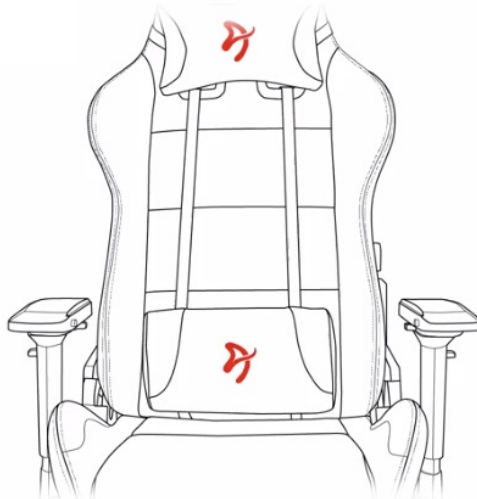

Záruka:

24 měs.

Stav:

Nové zboží

Popis

Arozzi VERNAZZA Soft PU - pohodlné sezení, které se neodmítá

Herní židle Arozzi VERNAZZA Soft PU, která si vás získá svou univerzálností a pokročilou ergonomií. Židle z modelové řady Soft PU jsou **potaženy kvalitní syntetickou kůží**, která se díky **hladkému povrchu snadno čistí** a nevyžaduje zvýšenou údržbu. Skvrny nebo rozlitou kapalinu rychle a jednoduše setřete. Další předností tohoto materiálu je **zvýšená odolnost**. Židle Arozzi VERNAZZA Soft PU s přehledem odolává zubu času a je ideální jak do domácího, tak komerčního prostředí. O vaše pohodlí se postará **prostorný sedák**, který je vhodný pro rozmanité typy a velikosti těla. Ve spojení s ergonomií vytváří **ideální prostředí pro náročnou práci i dlouhé hodiny hraní**.

Funkční ergonomie pro každého

Židle Arozzi VERNAZZA Soft PU disponuje **nastavitelnou výškou sedadla**, takže se při hraní nebo práci na PC nemusíte vznášet. **Nastavitelná opěrka zad** se přizpůsobí pracovní zátěži i odpočinku po obědě nebo likvidaci finálního bossa. Zada vám kryje **dvojice opěrných polštářků** v kritických oblastech hlavy a beder. Další ergonomické prvky představují **nastavitelné loketní opěrky**. Samozřejmostí je **robustní konstrukce**. Kovový rám zajišťuje extrémní pevnost a odolnost s **nosností až 145 kg**. **Naklápěcí mechanismus** s funkcí uzamykání vám umožní řádně se uvelebit v preferovaném úhlu a užít si naplno multimediální zážitky. Nechybí ani možnost **houpání**.

ZÁKLADNÍ SPECIFIKACE

Nastavitelná výška sedadla: 47-57 cm

Výška židle: 133-143 cm

Šířka sedáku: 32 cm

Hloubka sedáku: 50 cm

Výška opěradla: 86 cm

Nosnost: 145 kg

Hmotnost: 26 kg