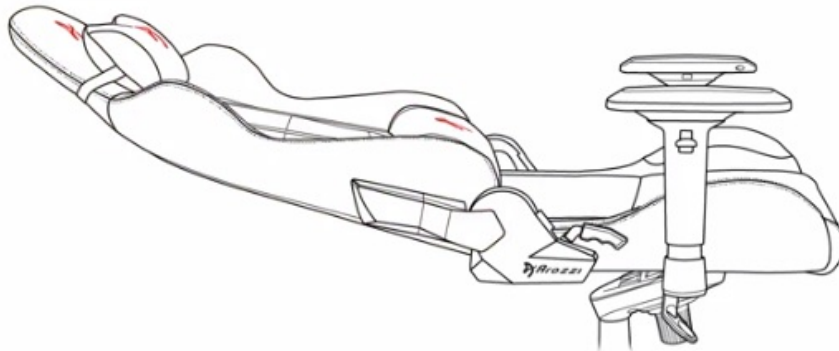

Záruka:

24 měs.

Stav:

Nové zboží

Popis

Arozzi VERNAZZA Soft PU - pohodlné sezení, které se neodmítá

Herní židle Arozzi VERNAZZA Soft PU, která si vás získá svou univerzálností a pokročilou ergonomií. Židle z modelové řady Soft PU jsou **potaženy kvalitní syntetickou kůží**, která se díky **hladkému povrchu snadno čistí** a nevyžaduje zvýšenou údržbu. Skvrny nebo rozlitou kapalinu rychle a jednoduše setřete. Další předností tohoto materiálu je **zvýšená odolnost**. Židle Arozzi VERNAZZA Soft PU s přehledem odolává zubu času a je ideální jak do domácího, tak komerčního prostředí. O vaše pohodlí se postará **prostorný sedák**, který je vhodný pro rozmanité typy a velikosti těla. Ve spojení s ergonomií vytváří **ideální prostředí pro náročnou práci i dlouhé hodiny hraní**.

Funkční ergonomie pro každého

Židle Arozzi VERNAZZA Soft PU disponuje **nastavitelnou výškou sedadla**, takže se při hraní nebo práci na PC nemusíte vznášet. **Nastavitelná opěrka zad** se přizpůsobí pracovní zátěži i odpočinku po obědě nebo likvidaci finálního bossa. Zada vám kryje **dvojice opěrných polštářků** v kritických oblastech hlavy a beder. Další ergonomické prvky představují **nastavitelné loketní opěrky**. Samozřejmostí je **robustní konstrukce**. Kovový rám zajišťuje extrémní pevnost a odolnost s **nosností až 145 kg**. **Naklápěcí mechanismus** s funkcí uzamykání vám umožní řádně se uvelebit v preferovaném úhlu a užít si naplno multimediální zážitky. Nechybí ani možnost **houpání**.

ZÁKLADNÍ SPECIFIKACE

Nastavitelná výška sedadla: 47-57 cm

Výška židle: 133-143 cm

Šířka sedáku: 32 cm

Hloubka sedáku: 50 cm

Výška opěradla: 86 cm

Nosnost: 145 kg

Hmotnost: 26 kg