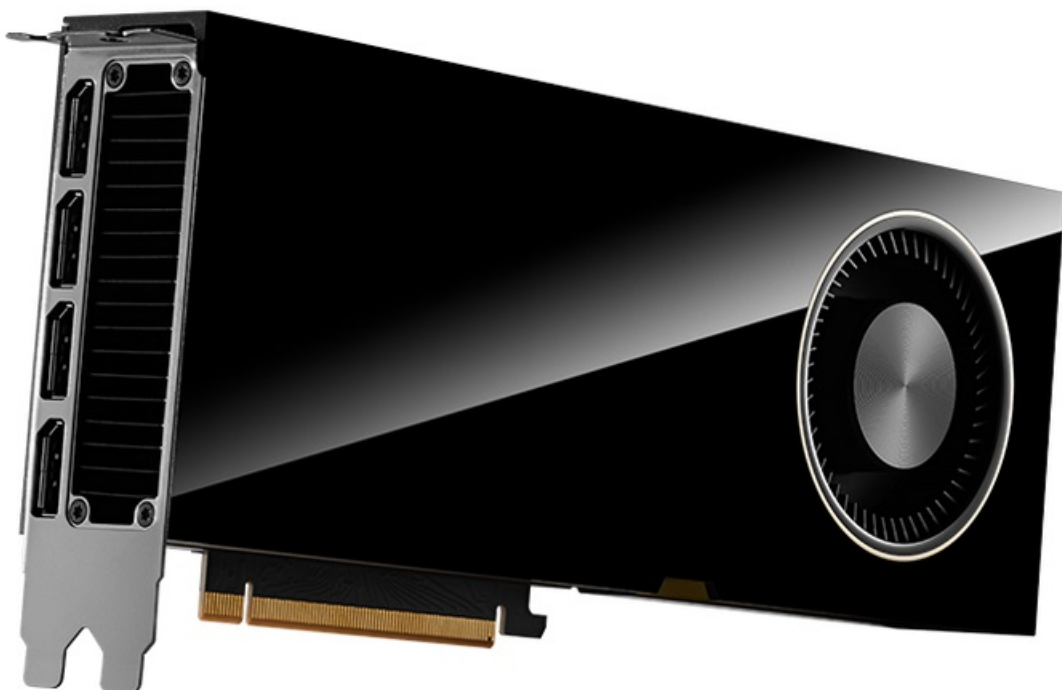

PNY QUADRO RTX 6000 ADA GENERATION 48GB

Cena celkem:	193 335 Kč (bez DPH: 159 781 Kč)
Běžná cena:	212 669 Kč
Ušetříte:	19 334 Kč
Kód zboží:	VGPNY2145
Part No.:	VCNRTX6000ADA-PB
Záruka:	36 měs.
Stav:	Nové zboží

Popis

PNY Quadro RTX 6000 Ada Generation - objevte nové možnosti profesionálního výkonu

PNY Quadro RTX 6000 Ada Generation představuje výkonnou grafickou kartou, která je určena do profesionálních pracovních stanic. Nabízí extrémní performanci, pokročilé technologie a jádra RT, Tensor jádra a CUDA pro mimořádně realistické vykreslování obsahu, AI a ultrarychlé pracovní postupy. Model disponuje enormní **kapacitou paměti 8 GB GDDR6 ECC**, umožní vám chod graficky náročného softwaru a dosažení perfektních výsledků na profesionálním pracovním poli. Grafická karta **PNY Quadro RTX 6000** běží na **architektuře NVIDIA Ada Lovelace** a svým výkonem je určena pro všechny **návrháře, designéry, inženýry** a všechny, kteří se věnují pokročilé grafice.

ZÁKLADNÍ SPECIFIKACE

Grafický čip: NVIDIA Quadro RTX 6000

Velikost paměti: 48 GB GDDR6 ECC

Typ sběrnice: PCI Express 4.0 x16

Porty: 4× DisplayPort

Rozměry: 266,7 × 111,76 mm

Napájení: 1× 16pin PCIe

Podporované technologie