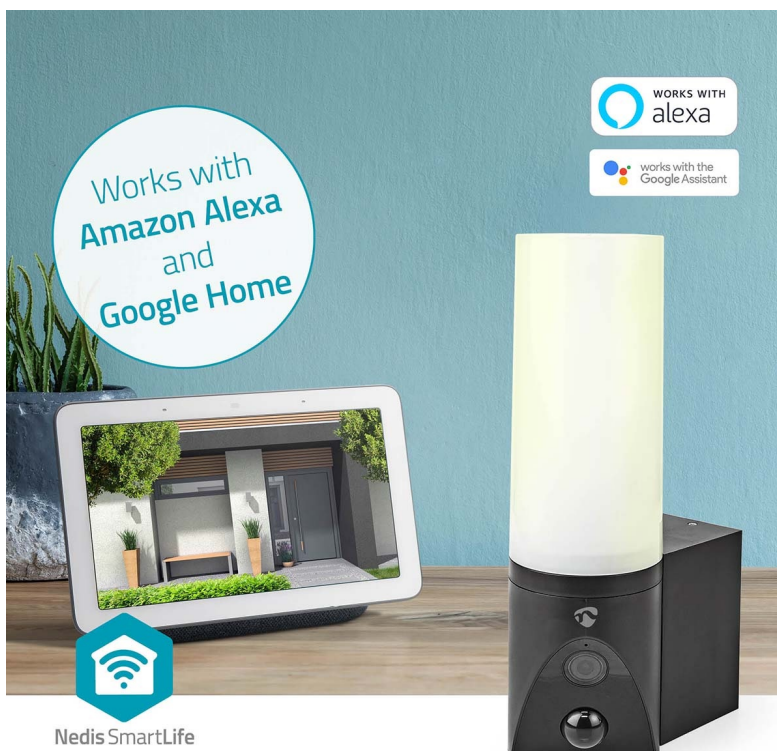

Záruka:

24 měs.

Stav:

Nové zboží

Popis

Nedis WIFICOL20BK pro monitoring venkovního prostoru

Venkovní IP kamera Nedis WIFICOL20BK s integrovaným LED světlem, se kterou máte dohled nad vším, co se děje okolo vašeho domu. Sledujte veškeré dění v reálném čase skrze aplikaci a v ostrém **Full HD rozlišení**. Díky **slotu pro microSD kartu** můžete nahrávky ukládat. Kromě fyzického úložiště lze využít **také cloudové řešení**.

Integrovaní **LED světlo o výkonu 1000 lumenů** zajistí kvalitní osvětlení široké oblasti v případě, že detekuje pohyb. Skrze aplikaci rychle a jednoduše nastavíte celou řadu parametrů a plánů, podle kterých IP kamera **Nedis WIFICOL20BK** pracuje. Rozsah detekce tak například můžete upravit tak, aby nedocházelo k nechtěným poplachům. Součástí **kamery Nedis WIFICOL20BK** je rovněž **mikrofon** a **reproduktor** pro obousměrnou komunikaci. Pohodlně tak plní funkci **interkomu**.

Nedis WIFICOL20BK

IP kamera s **mikrofonem a reproduktorem** je navržena pro sledování prostor ve vysokém rozlišení obrazu **Full HD 1080p při 20 fps**. Kameru snadno namontujete na stěnu vašeho domu, odkud bude svým snímačem **1/2,9" CMOS** pořizovat záznamy v **zorném úhlu 120°**. V případě potřeby nočního vidění jsou k dispozici **IR LED diody** s účinností **až 10 m**. Všechny záznamy lze automaticky odesílat na cloudové úložiště (na základě předplatného), nebo na kartu **microSD** do kapacity až 128 GB. Podpora **obousměrné komunikace** vám umožňuje dokonce vést rozhovor s někým, kdo je před kamerou. Integrovaný senzor umožňuje **detekci zvuku a pohybu**, programovatelnou na základě doby a oblasti. Vodotěsné kovové pouzdro s krytím **IP65** umožňuje vnitřní i venkovní použití. Kamera je dodávána s předinstalovaným napájecím kabelem, díky tomu ji stačí namontovat na zeď a zapojit. Navíc disponuje funkcí automatizace domácnosti díky podpoře **Google Assistant a Amazon Alexa**.