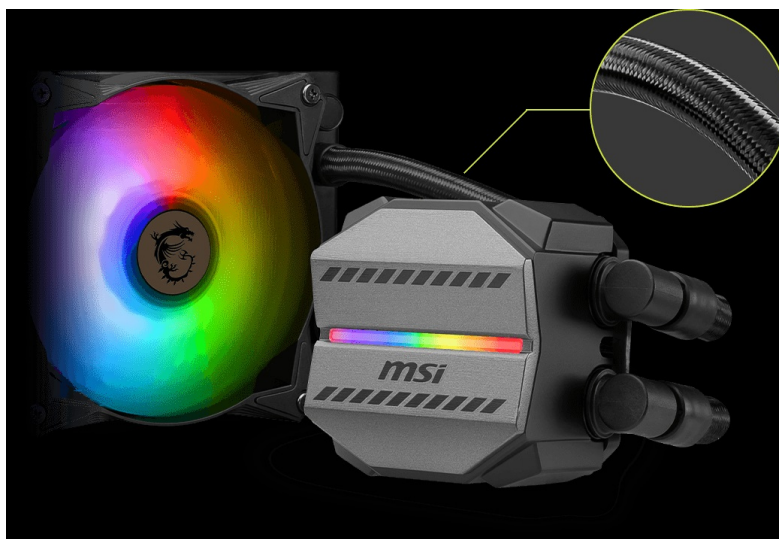

36 měs.

Stav:

Nové zboží

Popis

Bojujte v každé hře se ctí s vodním chladičem MSI MAG Core Liquid M240

Vodní chladič MSI MAG Core Liquid M240 požene PC sestavu do jakékoli herní výzvy. **Měděná deska** svým designem plně pokryje procesor a současně podporuje rychlý odvod tepla. Díky odolnému 3fázovému motoru v jádru čerpadla **eliminuje nadměrné vibrace** a umožní dlouhodobý provoz. Pokročilý design ventilátoru efektivně rozptyluje teplo a ve výbavě nechybí ani hadice, které jsou díky zesílenému síťování vysoce odolné.

Chladič MSI MAG Core Liquid M240 je osazen **ventilátory**, které dosahují až **2000 ot/min**, čímž umožňují mimořádný chladicí výkon a průtok vzduchu. Ventilátory jsou vybaveny **kuličkovými ložisky**, které podporují delší životnost. **Lopatky z kvalitního akrylátu** umožňují stylové ARGB osvětlení.

MSI MAG CoreLiquid M240

Vodní chladič určený pro chlazení široké škály procesorů. Vyznačuje se vysokou kvalitou, výkonem a spolehlivostí. Disponuje **dvěma 120 mm** velkými ventilátory a čerpadlem s **ARGB** podsvícením. Odolné opletené hadice díky dostatečně širokému průměru zaručují **plynulý průtok** chladicí kapaliny.