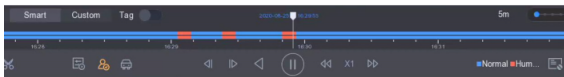

OZNAČENÍ OBJEKTŮ V ZÁZNAMU

Motion Detection 2.0 automaticky označuje klasifikované objekty v záznamu. Při přehrávání tak můžete přeskočit rovnou na místa, kde kamera zaznamenala pohyb konkrétního objektu.