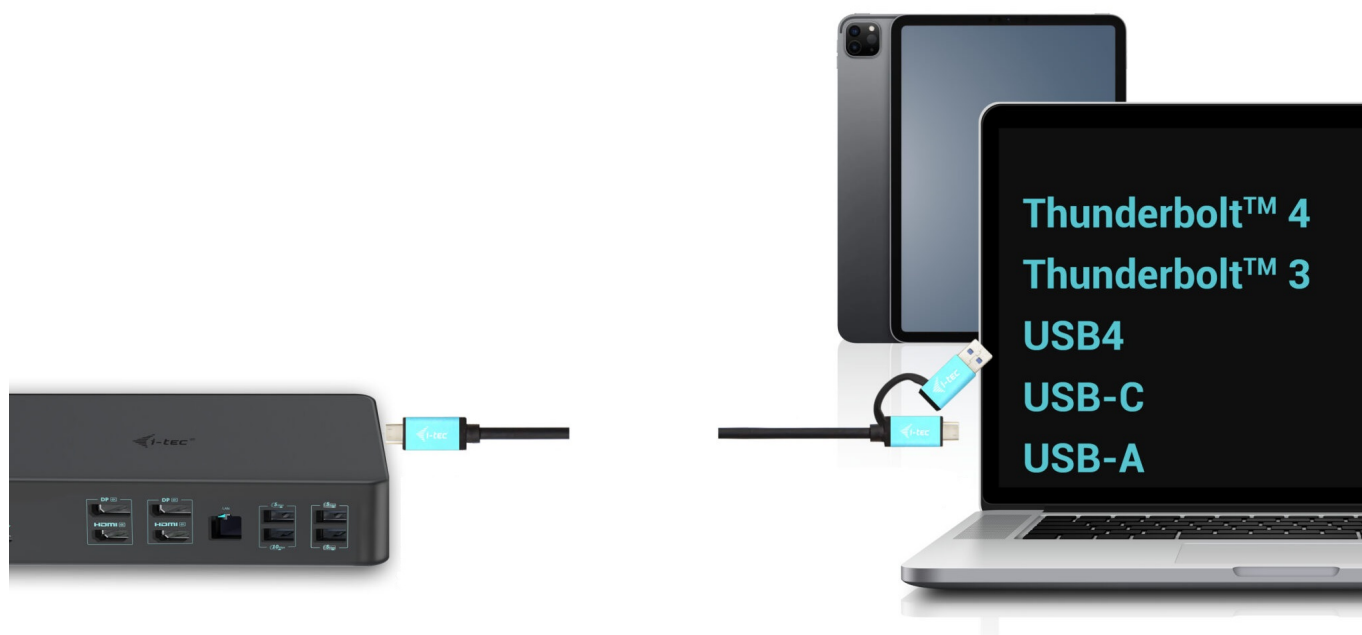

I-TEC THUNDERBOLT 3 PROFESSIONAL DUAL 4K DOCK 100W

Cena celkem: **4 396 Kč**

(bez DPH: 3 633 Kč)

Běžná cena: **4 835 Kč**

Ušetříte: **440 Kč**

Kód zboží: DOCTEC0082

Part No.: CADUAL4KDOCKPD2

Záruka: 24 měs.

Stav: Nové zboží

Popis

Dokovací stanice i-tec - extra rychlé porty do každé kanceláře

Univerzální dokovací stanice i-tec Thunderbolt 3 Professional Dual 4K, která je díky bohaté nabídce konektorů kompatibilní s notebooky, tablety externími monitory apod. Podporuje vysoký výkon **až 1000 W Power Delivery**, díky čemuž je vhodná pro profesionální použití.

Disponuje rozhraním **DisplayPort**, **HDMI** a samozřejmě také **USB**. Nechybí ani **GLAN Ethernet** s vysokorychlostním připojením k internetu. Kombinovaný audio vstup a výstupní konektor pro rychlé a jednoduché připojení headsetu nebo reproduktorů.

I-TEC Thunderbolt 3 Professional Dual 4K Dock 100 W

Výkonná kancelářská dokovací stanice nabízející množství praktických portů. K počítači či notebooku se připojuje pomocí konektoru **Thunderbolt 3/4** a je tak schopná na podporovaných zařízeních přenášet i napájení **až 100 W**. Pomocí přiložené redukce lze připojit i skrze konektor USB 3.0, v takovém případě není nabíjení podporováno. K dokovací stanici lze připojit až **dva 4K monitory** skrze porty **HDMI** a **DisplayPort**. Vysokorychlostní přístup k internetu zajišťuje přítomný **RJ-45** port. **Tři USB 3.0, dva USB 3.1** a **dva USB-C** porty poslouží pro připojení vašich periférií. Pro připojení sluchátek či mikrofonu pak slouží **kombinovaný 3,5 mm konektor**. Zajistě potěší i podpora **VESA** držáku pro přichycení za monitor.