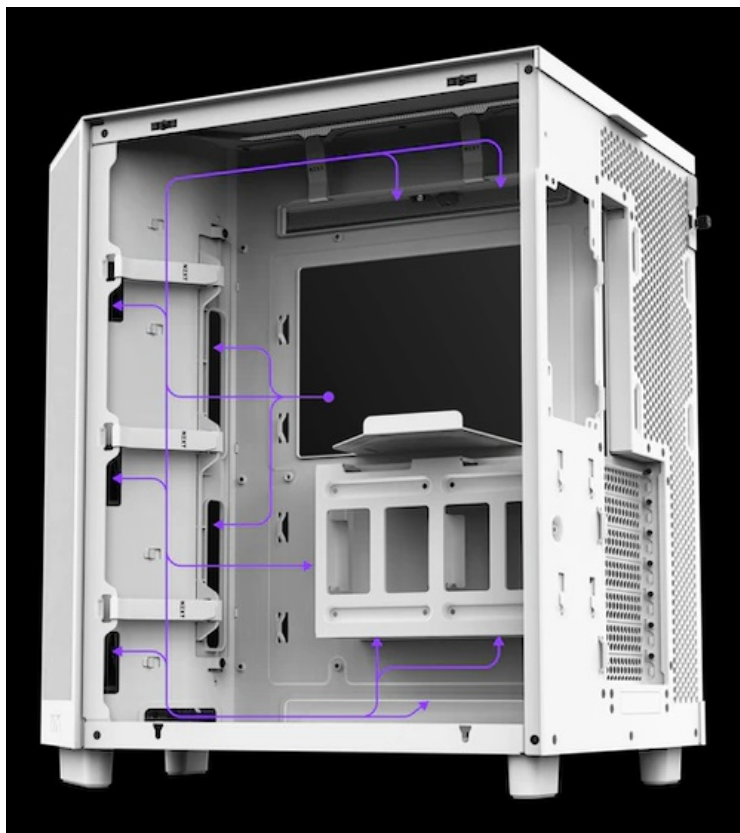

### NZXT H6 Flow - správná skříň pro uhlazené a výkonné PC

Počítačová skříň NZXT H6 Flow v provedení Middle Tower je vhodná pro stavbu moderních PC systémů s důrazem na efektivní chlazení a vnitřní uspořádání. Vyznačuje se inovativním **dvoukomorovým provedením**, který zlepšuje tepelný výkon a pomáhá s chlazením vložených komponent, a to včetně procesoru. Kromě toho se podílí také na celkové estetice systému a díky **systému správy kabeláže** je instalace součástí snadná a vše působí přehledně.

**Prosklený panel** vám zprostředkuje pohled dovnitř skříně a kontrolu klíčových komponent během chodu. **Skříň NZXT H6 Flow** je v základu vybavena **trojicí 120mm ventilátorů**, které jsou umístěny v optimální pozici pro dosažení potřebného chlazení od prvních sekund vysoké zátěže. **Perforovaný panel** zajistí ideální proudění vzduchu.

### NZXT H6 Flow

Elegantní počítačová skříň nabízí stylovou **prosklenou bočnici a čelo**, perforovaný panel a prvotřídní kovovou konstrukci. Osazení komponentami je lehké díky **systemu správy kabeláže**, kabely tedy nikde zbytečně nepřekáží. Skříň je osazena **třemi 120mm ventilátory**. Potěší také možnost rozšíření o dalších šest ventilátorů. Samozřejmostí jsou prachové filtry. Důmyslné řešení umožňuje pohodlné umístění **až 360 mm dlouhého výměníku vodního chlazení na horní straně** nebo **až 120 mm dlouhého výměníku na zadní straně**. Ve skříni je dostatek prostoru pro chladič CPU do výšky až 163 mm a grafickou kartu o délce až 365 mm. Na přední straně jsou **dva USB 3.0 porty, USB-C port** a kombinovaný audio port sluchátek a mikrofonu. Skříň je dodávána **bez zdroje**.

### ZÁKLADNÍ SPECIFIKACE

**Provedení skříně:** Middle Tower

**Interní pozice:** 1 × 3,5", 2 × 2,5"

**Kompatibilita základní desky:** ATX, Micro ATX, Mini ITX

**Zdroj:** bez zdroje

**Konektory na předním panelu:** 1 × USB-C 3.2 Gen2 (USB 3.1), 2 × USB 3.2 Gen1 (USB 3.0), 1 × kombinovaný port sluchátek a mikrofonu