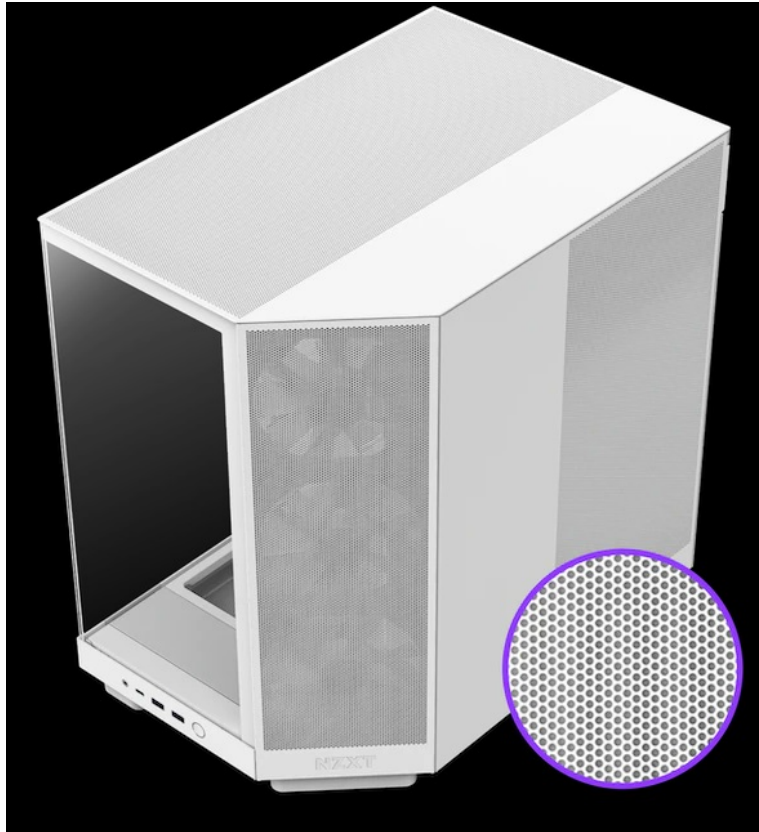

### NZXT H6 Flow - správná skříň pro uhlazené a výkonné PC

Počítačová skříň NZXT H6 Flow v provedení Middle Tower je vhodná pro stavbu moderních PC systémů s důrazem na efektivní chlazení a vnitřní uspořádání. Vyznačuje se inovativním **dvoukomorovým provedením**, který zlepšuje tepelný výkon a pomáhá s chlazením vložených komponent, a to včetně procesoru. Kromě toho se podílí také na celkové estetice systému a díky **systému správy kabeláže** je instalace součástí snadná a vše působí přehledně.

**Prosklený panel** vám zprostředkuje pohled dovnitř skříně a kontrolu klíčových komponent během chodu. **Skříň NZXT H6 Flow** je v základu vybavena **trojicí 120mm ventilátorů**, které jsou umístěny v optimální pozici pro dosažení potřebného chlazení od prvních sekund vysoké zátěže. **Perforovaný panel** zajistí ideální proudění vzduchu.

### NZXT H6 Flow

Elegantní počítačová skříň nabízí stylovou **prosklenou bočnici a čelo**, perforovaný panel a prvotřídní kovovou konstrukci. Osazení komponentami je lehké díky **systemu správy kabeláže**, kabely tedy nikde zbytečně nepřekáží. Skříň je osazena **třemi 120mm ventilátory**. Potěší také možnost rozšíření o dalších šest ventilátorů. Samozřejmostí jsou prachové filtry. Důmyslné řešení umožňuje pohodlné umístění **až 360 mm dlouhého výměníku vodního chlazení na horní straně** nebo **až 120 mm dlouhého výměníku na zadní straně**. Ve skříni je dostatek prostoru pro chladič CPU do výšky až 163 mm a grafickou kartu o délce až 365 mm. Na přední straně jsou **dva USB 3.0 porty, USB-C port** a kombinovaný audio port sluchátek a mikrofonu. Skříň je dodávána **bez zdroje**.

### ZÁKLADNÍ SPECIFIKACE

**Provedení skříně:** Middle Tower

**Interní pozice:** 1 × 3,5", 2 × 2,5"

**Kompatibilita základní desky:** ATX, Micro ATX, Mini ITX

**Zdroj:** bez zdroje

**Konektory na předním panelu:** 1 × USB-C 3.2 Gen2 (USB 3.1), 2 × USB 3.2 Gen1 (USB 3.0), 1 × kombinovaný port sluchátek a mikrofonu