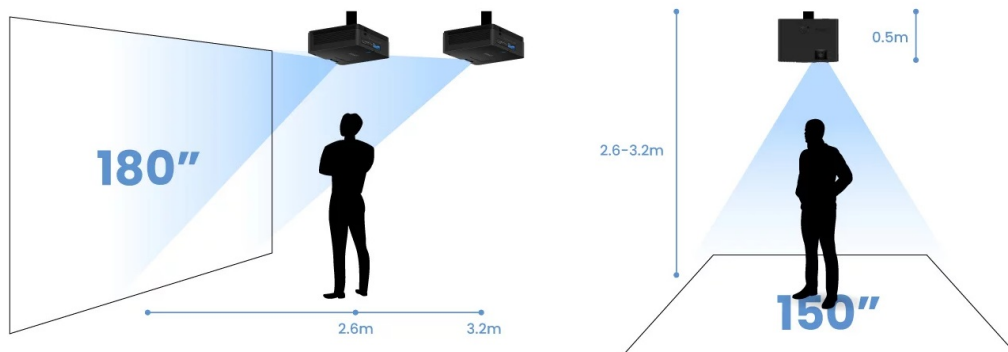

BenQ LH600ST - podívejte se na velké projekce z krátké projekční vzdálenosti

Projektor BenQ LH600ST pro kvalitní snímky ve **Full HD rozlišení na krátkou projekční vzdálenost**. Díky tomu se uplatní i v omezených prostorech a je ideální řešením pro rozmanité příležitosti. Krátká projekční vzdálenost podporuje **flexibilní instalaci v jakékoli místnosti**. Již na vzdálenost 2,7 metrů vykouzlí obraz o velikosti okolo 180 palců. Efektivně tak zabraňuje vrhání stínů na promítaný obraz. **Projektor BenQ LH600ST** nabízí funkce pro korekci obrazu, **snadné přepínání poměru stran** nebo podporu pro bezdrátovou projekci skrze **rozhraní USB a Wi-Fi dongle**. V kompaktním provedení je ukryt také **integrováný reproduktor s celkovým výkonem 10 W** pro plnohodnotné ozvučení obsahu.

BenQ LH600ST

Projektor s Full HD rozlišením **1920 × 1080 px**, jasem **2500 ANSI lumenů**, kontrastním poměrem **20 000 : 1** a 95 % pokrytím normy **Rec. 709** pro mnohem realističtější barvy a věrný obraz. Projektor dokáže zobrazit jakékoliv scény ve 2D i **3D**. Díky korekci lichoběžníkového zkreslení můžete mít obraz přesně tam, kde potřebujete. O základní ozvučení se stará integrovaný **reproduktor** s výkonem 10 W.