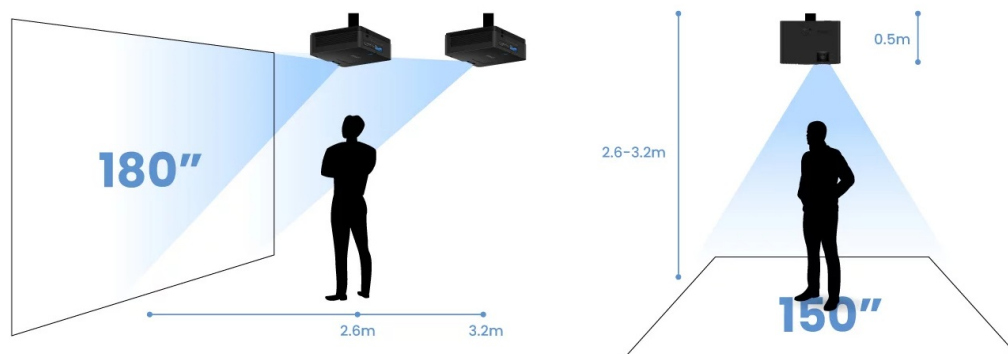

## BenQ LW600ST - podívejte se na velké projekce z krátké projekční vzdálenosti

Projektor BenQ LW600ST pro kvalitní snímky ve **WXGA rozlišení na krátkou projekční vzdálenost**. Díky tomu se uplatní i v omezených prostorech a je ideální řešením pro rozmanité příležitosti. Krátká projekční vzdálenost podporuje **flexibilní instalaci v jakékoli místnosti**. Již na vzdálenost 2,7 metrů vykouzlí obraz o velikosti okolo 180 palců. Efektivně tak zabraňuje vrhání stínů na promítaný obraz. Projektor BenQ LW600ST nabízí funkce pro korekci obrazu, **snadné přepínání poměru stran** nebo podporu pro bezdrátovou projekci skrze **rozhraní USB a Wi-Fi dongle**. V kompaktním provedení je ukryt také **integrováný reproduktor s celkovým výkonem 10 W** pro plnohodnotné ozvučení obsahu.

### **BenQ LW600ST**

Projektor s WXGA rozlišením **1280 × 800 px**, jasem **2800 ANSI lumenů**, kontrastním poměrem **20 000 : 1** a 95 % pokrytím normy **Rec. 709** pro mnohem realističtější barvy a věrný obraz. Projektor dokáže zobrazit jakékoliv scény ve 2D i **3D**. Díky korekci lichoběžníkového zkreslení můžete mít obraz přesně tam, kde potřebujete. O základní ozvučení se stará integrovaný **reproduktor** s výkonem 10 W.

### **ZÁKLADNÍ SPECIFIKACE**

**Technologie projektoru:** DLP

**Rozlišení:** 1280 × 800 px

**Jas:** 2800 ANSI lumenů

**Kontrastní poměr:** 20000 : 1

**Rozhraní:** 2× HDMI, 1× USB, 1× USB (pro Wi-Fi dongle), 1× audio výstup, 1× RS-232