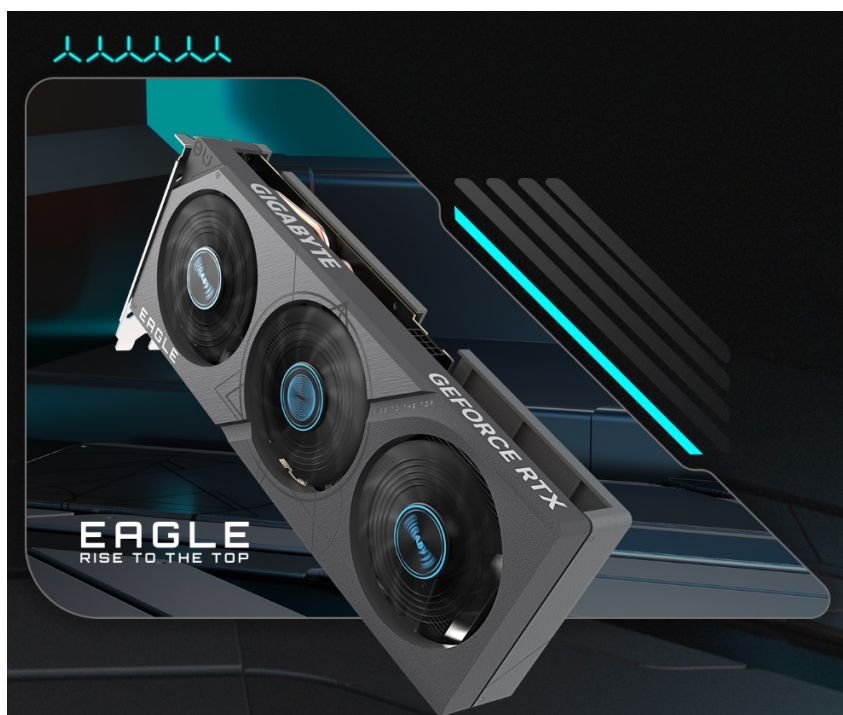

GIGABYTE GEFORCE RTX 4060 EAGLE OC 8G

Cena celkem:	8 954 Kč
	(bez DPH: 7 400 Kč)
Běžná cena:	9 850 Kč
Ušetříte:	895 Kč
Kód zboží:	VGAGB061
Part No.:	GV-N4060EAGLE OC-8GD
Záruka:	36 měs.
Stav:	Nové zboží

Popis

Realistická grafika v plné síle s GIGABYTE GeForce RTX 4060 EAGLE OC

Grafická karta GIGABYTE GeForce RTX 4060 EAGLE OC je postavena na moderní architektuře NVIDIA Ada Lovelace a poháněna technologií DLSS 3. Podporuje mimořádně efektivní výkon a také **vylepšený Ray Tracing**, díky čemuž si vychutnáte grafiku do nejmenších detailů. **Modelová řada NVIDIA GeForce RTX 40** disponuje **novými multiprocesory a tensorovými jádry**, které umožní dosáhnout vyšší hrubé síly a **výkonu DLSS 3**.

Třetí generace RT poskytuje až 2x vyšší výkon Ray Tracingu a vykreslí i velmi jemné odstíny, odlesky a další vizuální efekty. Grafická karta **GIGABYTE GeForce RTX 4060 EAGLE OC** je osazena **chladičím systémem WINDFORCE s trojicí 80mm ventilátorů**. Unikátní design lopatek s funkcí sgtřídavé rotace a kompozitními tepelnými trubicemi zajišťuje potřebné chlazení a účinný odvod tepla.

Konstrukce s rozšířeným chladičem podporuje efektivní proudění vzduchu. Současně je tento model grafické karty **GIGABYTE GeForce RTX 4060 EAGLE** osazen **zadní deskou**, která slouží jako ochranný kryt a zvyšuje odolnost před poškozením.