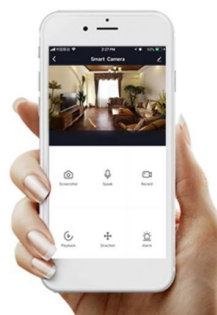

Kruhové LED svítidlo IMMAX NEO FINO, které představuje stylové osvětlení do jídelny nebo obývacího pokoje.

Vylepšený závěsný systém umožňuje variabilní zavěšení kruhu a vytvořit klidně osvětlení stropní. Díky konstrukci směřuje tok světla dolů a nedochází k nechtěnému oslnění. Disponuje **změnou teploty bílého světla** nebo **funkcí stmívání**, takže se jednoduše přizpůsobí požadavkům vaší domácnosti a vytvoří požadovanou atmosféru. Samozřejmostí je **dálkový ovladač** pro snadné nastavení a kontrolu. Vzdálenou správu umožňuje také mobilní **aplikace Immax NEO PRO**. **Osvětlení IMMAX NEO FINO** je kompatibilní s operačním systémem Android, iOS, hlasovými asistenty Amazon Alexa, Google Assistant a dalšími platformami.

IMMAX NEO FINO NEW 60 + 80 cm 93 W zlaté

Dvě závěsná LED svítidla v moderním kruhovém provedení tvoří ideální centrální osvětlení například do obývacího pokoje. Závěsný systém umožňuje maximální variabilitu zavěšení, včetně umístění vedle sebe pro dosažení šířky lustru až 135 cm. Navíc svítí směrem dolů, díky čemuž nedochází k nežádoucímu oslnění. Svítidla lze propojit s chytrou bránou **IMMAX NEO** a ovládat tak celou síť domácích světelných zdrojů skrze dálkový ovladač či aplikaci v mobilním telefonu. Dálkový ovladač **Zigbee 3.0** je součástí balení. Systém je **kompatibilní s iOS, Android, Amazon Alexa, Apple Siri, Google Assistant, Tuya, Philips HUE či Somfy.**