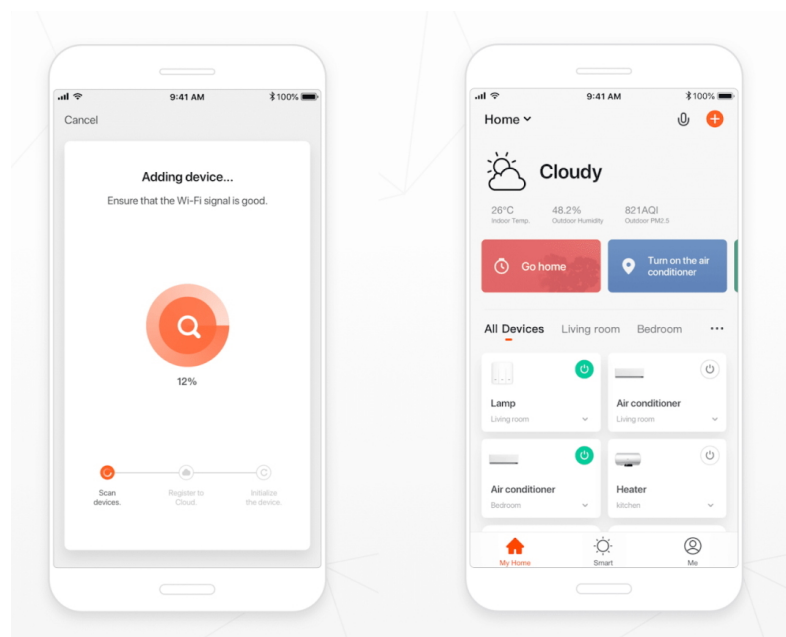

Kruhové LED svítidlo IMMAX NEO FINO, které představuje stylové osvětlení do jídelny nebo obývacího pokoje.

Vylepšený závěsný systém umožňuje variabilní zavěšení kruhu a vytvořit klidně osvětlení stropní. Díky konstrukci směřuje tok světla dolů a nedochází k nechtěnému oslnění. Disponuje **změnou teploty bílého světla** nebo **funkcí stmívání**, takže se jednoduše přizpůsobí požadavkům vaší domácnosti a vytvoří požadovanou atmosféru. Samozřejmostí je **dálkový ovladač** pro snadné nastavení a kontrolu. Vzdálenou správu umožňuje také mobilní **aplikace Immax NEO PRO**. **Osvětlení IMMAX NEO FINO** je kompatibilní s operačním systémem Android, iOS, hlasovými asistenty Amazon Alexa, Google Assistant a dalšími platformami.

IMMAX NEO FINO NEW 60 + 80 cm 93 W zlaté

Dvě závěsná LED svítidla v moderním kruhovém provedení tvoří ideální centrální osvětlení například do obývacího pokoje. Závěsný systém umožňuje maximální variabilitu zavěšení, včetně umístění vedle sebe pro dosažení šířky lustru až 135 cm. Navíc svítí směrem dolů, díky čemuž nedochází k nežádoucímu oslnění. Svítidla lze propojit s chytrou bránou **IMMAX NEO** a ovládat tak celou síť domácích světelných zdrojů skrze dálkový ovladač či aplikaci v mobilním telefonu. Dálkový ovladač **Zigbee 3.0** je součástí balení. Systém je **kompatibilní s iOS, Android, Amazon Alexa, Apple Siri, Google Assistant, Tuya, Philips HUE či Somfy.**