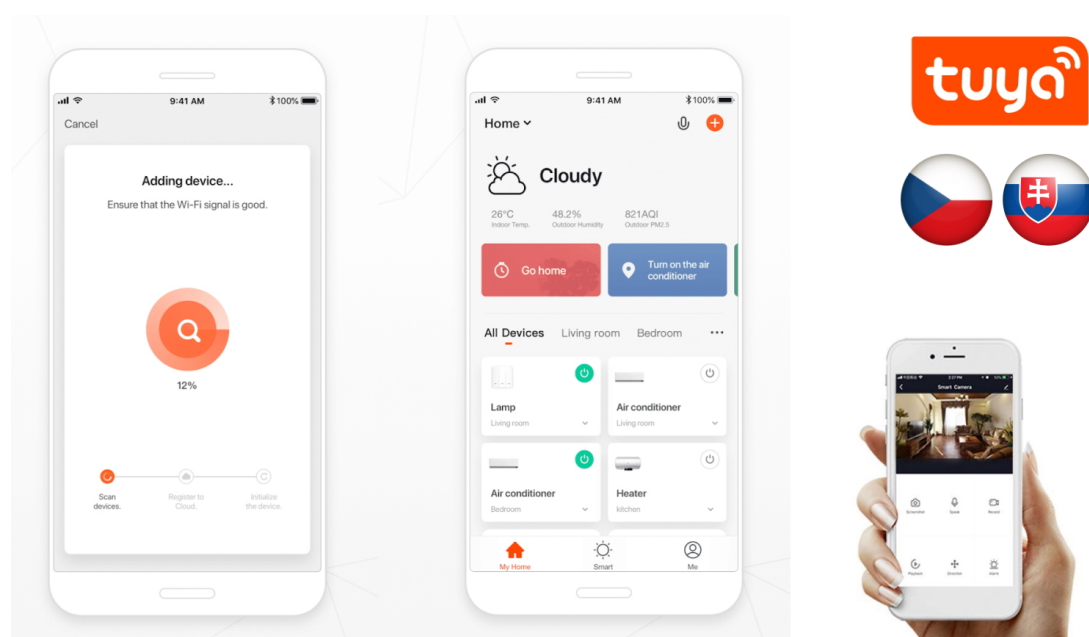

Kruhové LED svítidlo IMMAX NEO FINO, které představuje stylové osvětlení do jídelny nebo obývacího pokoje.

Vylepšený závěsný systém umožňuje variabilní zavěšení kruhu a vytvořit klidně osvětlení stropní. Díky konstrukci směřuje tok světla dolů a nedochází k nechtěnému oslnění. Disponuje **změnou teploty bílého světla** nebo **funkcí stmívání**, takže se jednoduše přizpůsobí požadavkům vaší domácnosti a vytvoří požadovanou atmosféru. Samozřejmostí je **dálkový ovladač** pro snadné nastavení a kontrolu. Vzdálenou správu umožňuje také mobilní **aplikace Immax NEO PRO**. **Osvětlení IMMAX NEO FINO** je kompatibilní s operačním systémem Android, iOS, hlasovými asistenty Amazon Alexa, Google Assistant a dalšími platformami.

IMMAX NEO FINO NEW 80 cm 60 W černé

Designové LED závěsné stropní svítidlo ideální např. pro osvětlení jídelního stolu. Svítidlo lze propojit s chytrou bránou **IMMAX NEO** a ovládat tak celou síť domácích světelných zdrojů skrze dálkový ovladač či aplikaci v mobilním telefonu. Dálkový ovladač **Zigbee 3.0** je součástí balení. Systém je **kompatibilní s iOS, Android, Amazon Alexa, Apple Siri, Google Assistant, Tuya, Philips HUE či Somfy.**