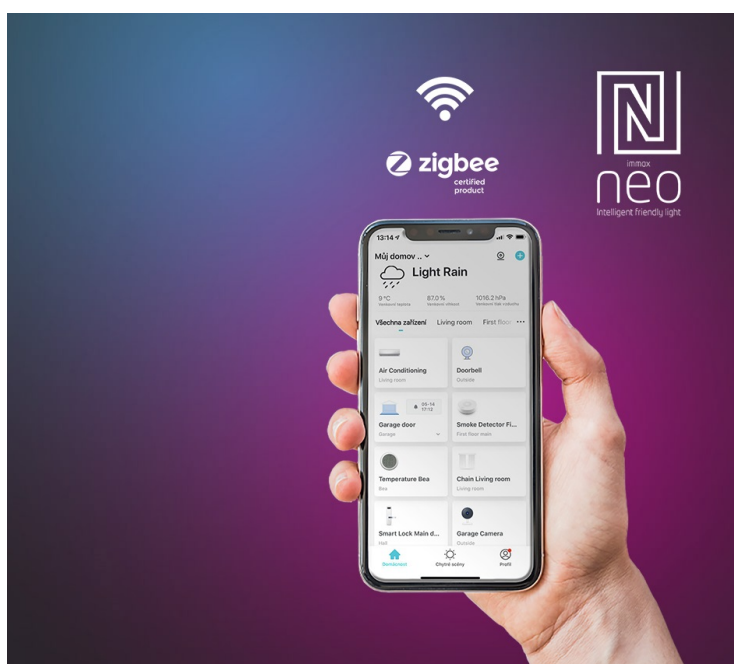

IMMAX NEO LITE FRESH ČERNÉCena celkem: **4 933 Kč****(bez DPH: 4 077 Kč)**Běžná cena: **5 427 Kč**Ušetříte: **493 Kč**

Kód zboží: OSVIMM1274

Part No.: 07135-B

Záruka: 36 měs.

Stav: Nové zboží

Popis**Chytré osvětlení a ventilátor v jednom - IMMAX NEO LITE FRESH**

Smart stropní osvětlení IMMAX NEO LITE FRESH do jakékoli místnosti v domácnosti. Kromě stylového osvětlení disponuje také **ventilátorem**, který vás osvěží v parných letních dnech a zahřeje v těch chladnějších. Díky **reverzibilnímu otáčení ventilátoru** rozproudí teplý vzduch v místnosti nahromaděný u stropu a posune ho dolů. Tím oteplí místnost a zvýší vaše pohodlí. **LED světlo s ventilátorem IMMAX NEO LITE FRESH** nabízí až o **80 % nižší spotřebu** oproti klasickým zdrojům světla, 5 rychlostí otáčení, volbu směru rotace nebo dobu spuštění.

Pomocí **dálkového ovládání**, které je součástí balení, je nastavení rychlé a jednoduché. Další funkce nebo možnost vzdáleného ovládání získáte po propojení s **mobilní aplikací Immax NEO PRO**. Svítidlo **IMMAX NEO LITE FRESH** produkuje teplé i studené odstíny světla a je vhodné po celý den i rok. Je **kompatibilní** s operačními systémy iOS, Android, Google Assistant, Amazon Alexa, Apple Siri zkratky a Google Assistant.

IMMAX NEO LITE FRESH

Chytré stropní svítidlo s **ventilátorem** místnost nejen osvětlí, ale v horkých letních dnech i osvěží. Působivé provedení černého těla a lopatek skvěle doplní současný interiér. Ventilátor disponuje **pěti rychlostmi** i režimem opačného otáčení, které v chladnějších dnech zajistí cirkulaci teplého vzduchu shora dolů. Aplikace IMMAX NEO PRO, fungující na globální platformě TUYA, umožní pohodlné vzdálené ovládání svítidla i ventilátoru. Je kompatibilní s iOS, Android, Google Assistant, Amazon Alexa, Apple Siri zkratky a Google Assistant. Součástí balení je také dálkový ovladač.