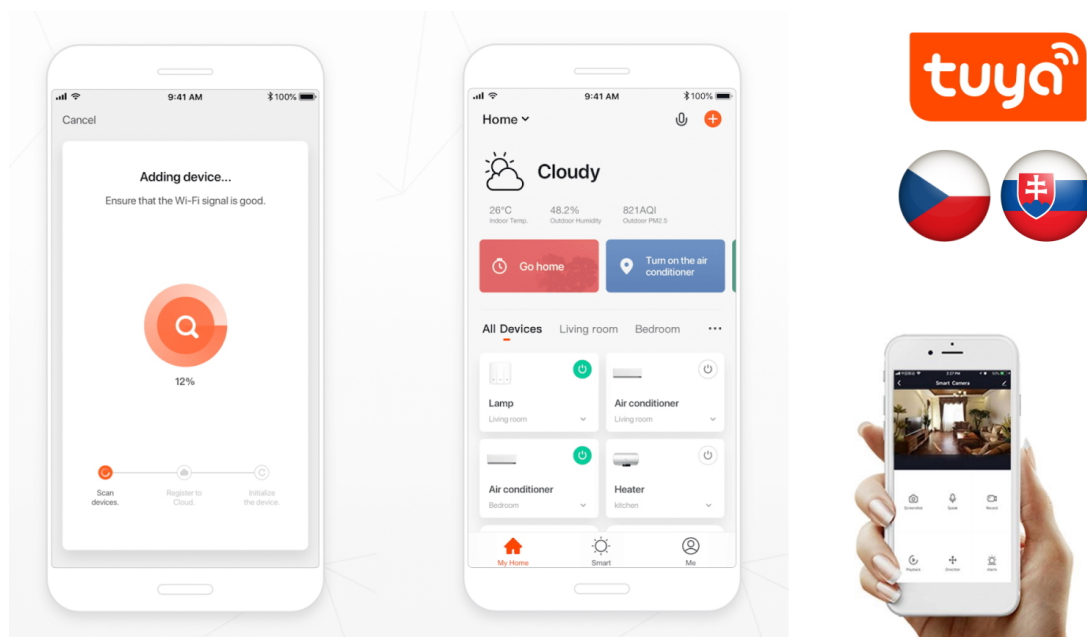

IMMAX NEO LITE SMART VENKOVNÍ ZÁSUVKA TYP E

Cena celkem:

386 Kč

(bez DPH: 319 Kč)

Běžná cena:

425 Kč

Ušetříte:

39 Kč

Kód zboží:

DAZIMM1041

Part No.:

07774L

Záruka:

24 měs.

Stav:

Nové zboží

Popis

IMMAX NEO LITE Smart venkovní zásuvka typ E

Chytrá **venkovní Wi-Fi** zásuvka je navržena k **ovládání elektrických spotřebičů** odkudkoliv přes internet. Můžete tak automatizovat zapínání spotřebičů či sledovat **spotřebu energie**. Zásuvku lze kontrolovat, monitorovat a ovládat na dálku skrze bezplatnou aplikaci **IMMAX NEO PRO**, která je kompatibilní se systémy **TUYA**, SmartThings, Lidl a podporuje hlasové ovládání pomocí Google Assistant, Amazon Alexa a Apple Siri.

ZÁKLADNÍ SPECIFIKACE

Počet zástrček: 1

Frekvenční rozsah: 2400–2483,5 MHz

Napájecí napětí: 230 V / 16 A

Max. výkon: 3680 W

Rozměry: 93 × 80 × 58 mm

Stupeň krytí: IP44

Barva: černá