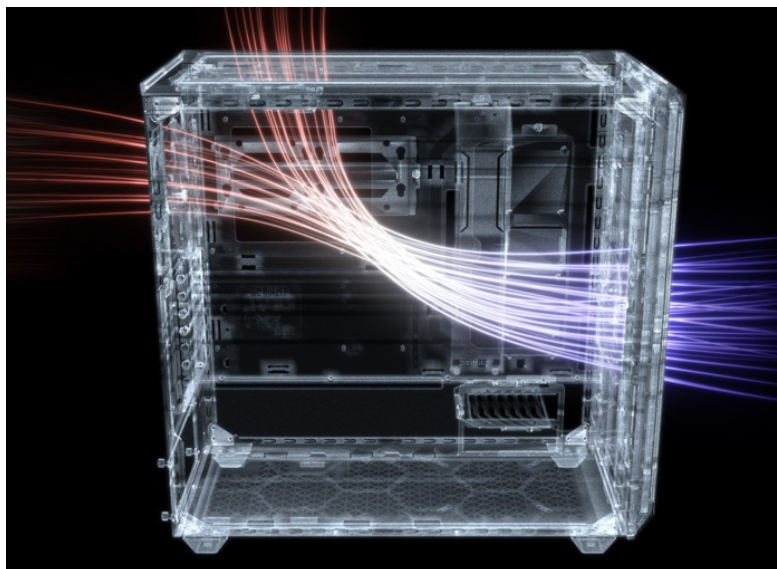

CASBQT1070

Part No.:

BGW61

Záruka:

36 měs.

Stav:

Nové zboží

**Popis****Be quiet! SHADOW BASE 800DX - moderní PC systém, který má styl**

PC skříň **Be quiet! SHADOW BASE 800DX** v provedení **Middle Tower** se vyznačuje optimalizovaným prouděním vzduchu a **ARGB LED diodami** pro stylové osvětlení. Přináší dostatek prostoru i pro objemné komponenty v podobě grafických karet, výměníků nebo základních desek a potěší také **tichým chodem**. Užijte si maximální výkon. **Model SHADOW BASE 800DX** ocení především fanoušci vodního chlazení a ideálního proudění vzduchu. Díky konstrukci předního a horního krytu je zajištěna **mimořádná prodyšnost celého systému**. Samozřejmostí je přítomnost **prachového filtru**, který lze snadnou vyjmout a očistit.

### Be quiet! SHADOW BASE 800DX

Skříň v provedení Middle Tower s průhlednou bočnicí a předním **ARGB podsvícením** nabízí **dvě 3,5"** pozice pro pevné disky a **čtyři 2,5"** pozice pro SSD disky. Na horním panelu naleznete dva porty **USB 3.0**, jeden port **USB-C** a dále také konektory pro sluchátka a mikrofon. Skříň je osazena **třemi ventilátory o velikosti 140 mm**, a to v přední, vrchní a zadní části, přesně tak, aby zaručily nejlepší průchod vzduchu. Ve skříni je dostatek prostoru pro chladič CPU do výšky až 180 mm a grafickou kartu o délce až 430 mm. Důmyslné řešení umožňuje pohodlné umístění **až 420 mm dlouhého výměníku** vodního chlazení na přední a vrchní straně. Potěší taktéž integrovaná lišta pro lepší organizaci kabelů a dvojice prachových filtrů. Skříň je dodávána **bez zdroje**.