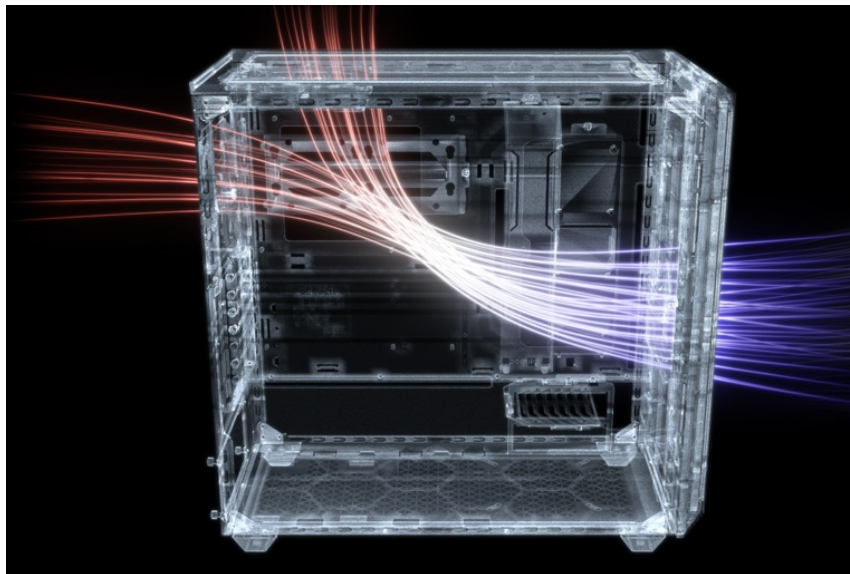

#### Be quiet! SHADOW BASE 800 - moderní PC s dávkou organizace

PC skříň **Be quiet! SHADOW BASE 800** přináší komfortní prostor pro uložení komponent a optimalizované proudění vzduchu. Díky **síťovanému provedení předního panelu** a **trojici ventilátorů Pure Wings** o velikosti 140 mm je zajištěn vysoký průtok vzduchu a tím také maximální výkon celé sestavy. Ventilátory jsou navíc navrženy pro **tichý provoz**, takže i při maximální rychlosti dosahují pouze 21,9 dB(A). Při stavbě moderního počítače na velikosti záleží. PC skříň **Be quiet! SHADOW BASE 800 v provedení Middle Tower** nabízí komfortní prostor, se kterým projevíte svoji kreativitu při skládání a nemusíte se výrazně omezovat.

**Vnitřní prostor pojme velké grafické karty, E-ATX základní desky nebo až 420mm dlouhý výměník vodního chlazení na přední a vrchní straně. Samozřejmostí je také perfektní uspořádání kabelů. Chytré integrovaná lišta vám umožní vést kabely přehledně a bez vnitřního chaosu. Na pohled přes průhlednou bočnici tak sestava vypadá čistě a profesionálně. Samozřejmostí je přítomnost nejdůležitějších konektorů nebo prachového filtru na horním panelu.**

### **Be quiet! SHADOW BASE 800**

Skříň v provedení Middle Tower s průhlednou bočnicí nabízí **dvě 3,5"** pozice pro pevné disky a **čtyři 2,5"** pozice pro SSD

disky. Na horním panelu naleznete dva porty **USB 3.0**, jeden port **USB-C** a dále také konektory pro sluchátka a mikrofon. Skříň je osazena **třemi ventilátory o velikosti 140 mm**, a to v přední, vrchní a zadní části, přesně tak, aby zaručily nejlepší průchod vzduchu. Ve skříni je dostatek prostoru pro chladič CPU do výšky až 180 mm a grafickou kartu o délce až 430 mm. Důmyslné řešení umožňuje pohodlné umístění **až 420 mm dlouhého výměníku** vodního chlazení na přední a vrchní straně. Potěší taktéž integrovaná lišta pro lepší organizaci kabelů a dvojice prachových filtrů. Skříň je dodávána **bez zdroje**.