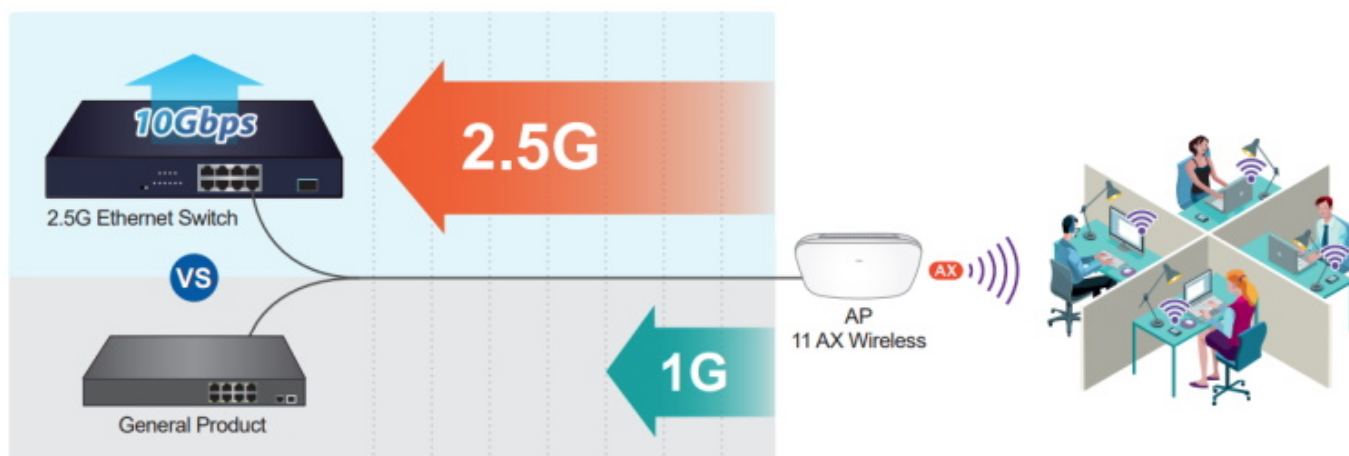

Porty: 8× 10/100/1000/2500 Base-T RJ-45, 1× 10G Base-X SFP+
Paměť: 4k MAC adres
Propustnost: sběrnice 60 Gbps, provozně 44,64 Mpps (64B)
Podpora přenosu: JumboFrame 12 KB
Provedení: rack 1U
Napájení: interní zdroj AC 100–240 V (50–60 Hz), celkový příkon do 6,6 W
Ochrana: přepětová ochrana do 6 kV, ESD do 8 kV
Provozní teplota: 0 až +50 °C
Rozměry: 280 × 180 × 44 mm
Hmotnost: 1,505 kg

New Generation of Multigigabit Switch

1Gbps **2.5X Speed** 2.5Gbps