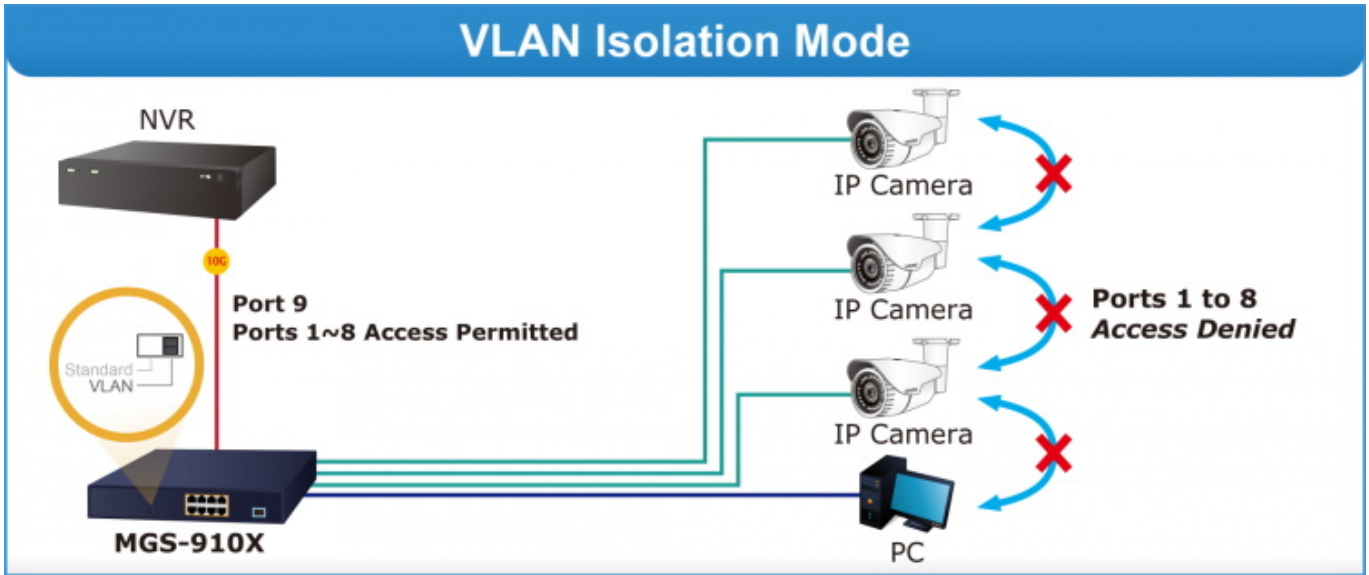

Switch disponuje manuálním přepínačem režimů:

- **Standard** - funguje jako normální switch.
- **VLAN** - porty jsou logicky odděleny jeden od druhého, v tomto režimu lze předejít nechtěným multicast a broadcast bouřím.

Cenově dostupný multigigabitový switch vhodný **pro menší podniky a kanceláře** dokáže automaticky identifikovat a určit správnou přenosovou rychlost připojených zařízení. Využívá metodu předávání dat **Store-and-Forward**, která zajišťuje nízkou latenci a vysokou integritu dat, což eliminuje zbytečný provoz a případné přetížení kritických síťových cest. Díky vysoké datové propustnosti je ideální pro většinu gigabitových prostředí. Uživatelé mohou navíc použít **stávající kabeláž** Cat5e a přesto **zvýšit rychlost sítě na 2,5 Gb/s**. Všechna zařízení v síťovém prostředí tak mohou naplno uplatnit své výhody.

ZÁKLADNÍ SPECIFIKACE**Fyzické vlastnosti:**

Porty: 8× 10/100/1000/2500 Base-T RJ-45, 1× 10G Base-X SFP+
Paměť: 4k MAC adres
Propustnost: sběrnice 60 Gbps, provozně 44,64 Mpps (64B)
Podpora přenosu: JumboFrame 12 KB
Provedení: rack 1U
Napájení: interní zdroj AC 100–240 V (50–60 Hz), celkový příkon do 6,6 W
Ochrana: přepětová ochrana do 6 kV, ESD do 8 kV
Provozní teplota: 0 až +50 °C
Rozměry: 280 × 180 × 44 mm
Hmotnost: 1,505 kg

New Generation of Multigigabit Switch

1Gbps **2.5X Speed** 2.5Gbps

Standard Mode (default)

2.5GBASE-T UTP

VLAN Isolation Mode

- 10GBASE-SR/LR Fiber Optic
- 2.5GBASE-T UTP
- 1000BASE-T UTP

- 1000BASE-T UTP
- 2.5GBASE-T UTP