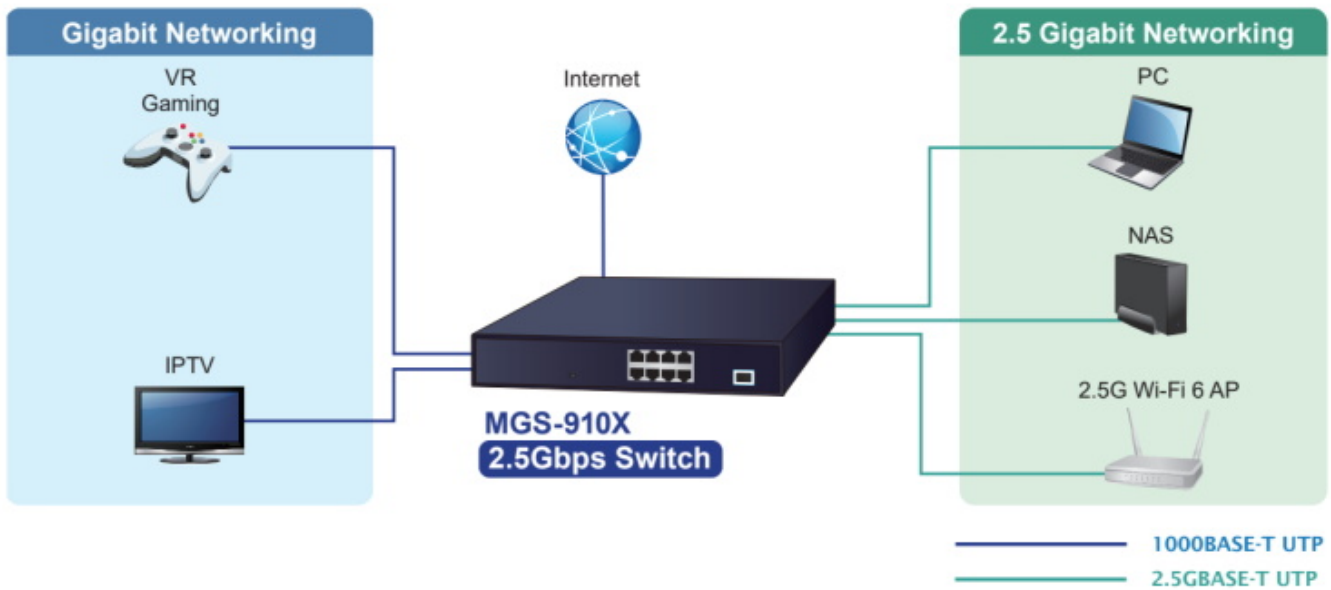

Switch disponuje manuálním přepínačem režimů:

- **Standard** - funguje jako normální switch.
- **VLAN** - porty jsou logicky odděleny jeden od druhého, v tomto režimu lze předejít nechtěným multicast a broadcast bouřím.

Cenově dostupný multigigabitový switch vhodný **pro menší podniky a kanceláře** dokáže automaticky identifikovat a určit správnou přenosovou rychlost připojených zařízení. Využívá metodu předávání dat **Store-and-Forward**, která zajišťuje nízkou latenci a vysokou integritu dat, což eliminuje zbytečný provoz a případné přetížení kritických síťových cest. Díky vysoké datové propustnosti je ideální pro většinu gigabitových prostředí. Uživatelé mohou navíc použít **stávající kabeláž** Cat5e a přesto **zvýšit rychlost sítě na 2,5 Gb/s**. Všechna zařízení v síťovém prostředí tak mohou naplno uplatnit své výhody.

ZÁKLADNÍ SPECIFIKACE**Fyzické vlastnosti:**

Porty: 8× 10/100/1000/2500 Base-T RJ-45, 1× 10G Base-X SFP+
Paměť: 4k MAC adres
Propustnost: sběrnice 60 Gbps, provozně 44,64 Mpps (64B)
Podpora přenosu: JumboFrame 12 KB
Provedení: rack 1U
Napájení: interní zdroj AC 100–240 V (50–60 Hz), celkový příkon do 6,6 W
Ochrana: přepětová ochrana do 6 kV, ESD do 8 kV
Provozní teplota: 0 až +50 °C
Rozměry: 280 × 180 × 44 mm
Hmotnost: 1,505 kg

New Generation of Multigigabit Switch

1Gbps **2.5X Speed** 2.5Gbps

Standard Mode (default)

2.5GBASE-T UTP

VLAN Isolation Mode

- 10GBASE-SR/LR Fiber Optic
- 2.5GBASE-T UTP
- 1000BASE-T UTP

- 1000BASE-T UTP
- 2.5GBASE-T UTP