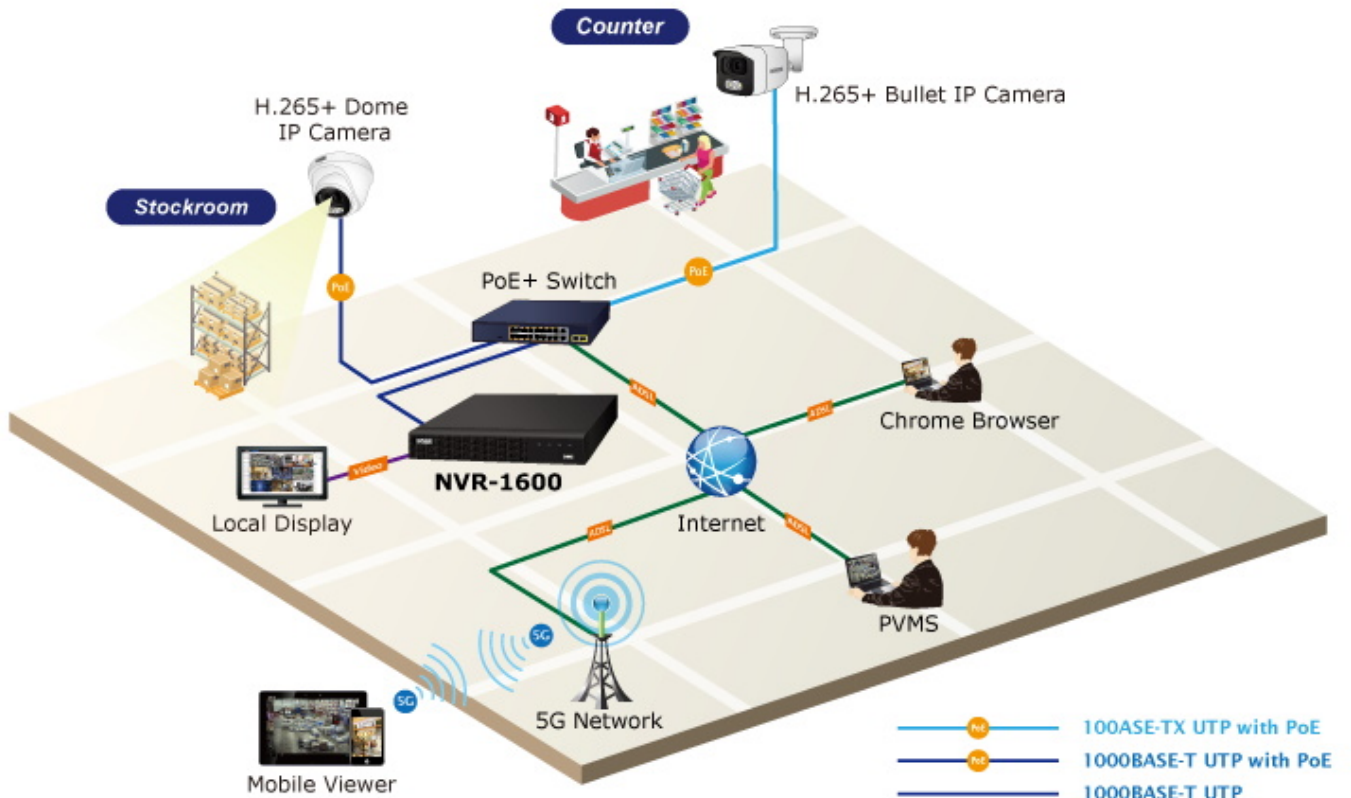

- 100ASE-TX UTP with PoE
- 100BASE-T UTP with PoE
- 100BASE-T UTP
- ADSL 2/2+
- Video Line