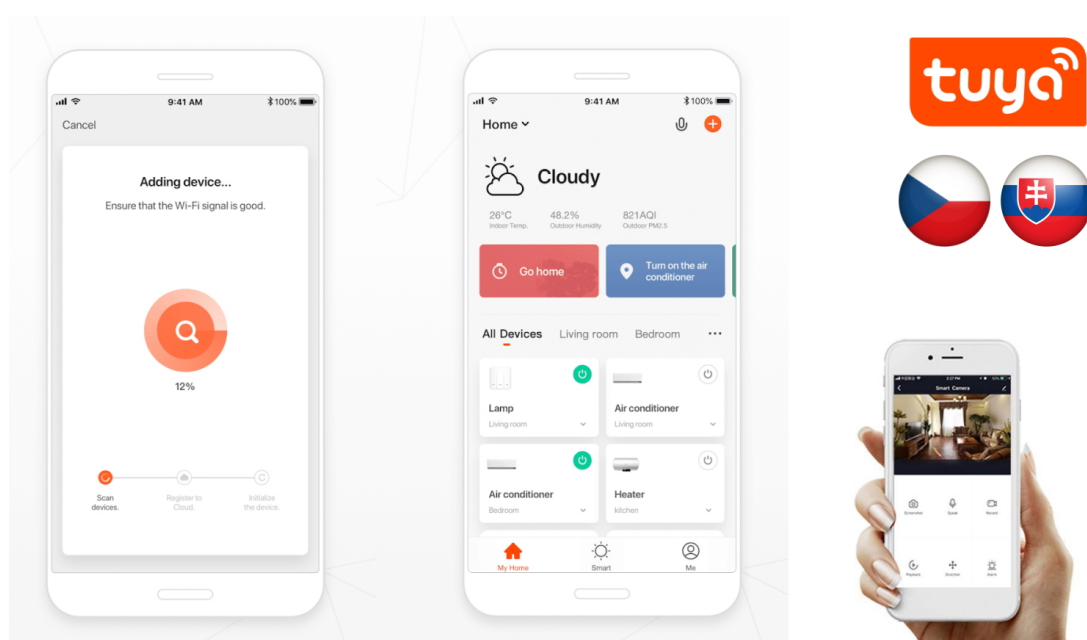

Václav Černý (shop.kup-pc.cz)

info@kup-pc.cz

+420 728 896 676

08.05.26 12:03:13

IMMAX NEO SMART 07768L

Cena celkem:	545 Kč
	(bez DPH: 450 Kč)
Běžná cena:	600 Kč
Ušetříte:	55 Kč
Kód zboží:	ELIIMM1019
Part No.:	07768L
Záruka:	24 měs.
Stav:	Nové zboží

Popis

IMMAX NEO SMART 07768L

Speciální bateriový programovatelný ovladač **pro ovládání světelných zdrojů** a dalších produktů systému IMMAX NEO komunikující na protokolu **ZigBee 3.0**. Ovladačem je možné stmívat, vypínat či měnit teplotu barvy světelných zdrojů. V aplikaci IMMAX NEO PRO, kompatibilní s iOS, Android, Amazon Alexa, Apple Siri, Google Assistant, TUYA a LIDL, **lze nastavit 3 různé scény** či automatizace pro stisk, dvojitisk nebo dlouhý stisk tlačítka mikrospínače. Díky tomu můžete mít osvětlení a další produkty v domácnosti kdykoliv pod kontrolou a stát se tak "pánem chytré domácnosti".

Upozornění: Nejedná se o klasický vypínač, nepřipojují se k němu žádné vodiče. Ovladač vyžaduje propojení s chytrou bránou IMMAX NEO BRIDGE PRO Smart Zigbee 3.0 v2 (prodává se samostatně) či jiným TUYA hubem na standardu ZigBee 3.0.

ZÁKLADNÍ SPECIFIKACE

Bezdrátové připojení: ZigBee 3.0

Frekvence: 2400-2483,5 MHz

Bezdrátový dosah: 25 m přímá viditelnost, 8 m v zastavěném prostoru

Napájení: 1x CR2032 3 V (není součástí balení)

Stupeň krytí: IP20