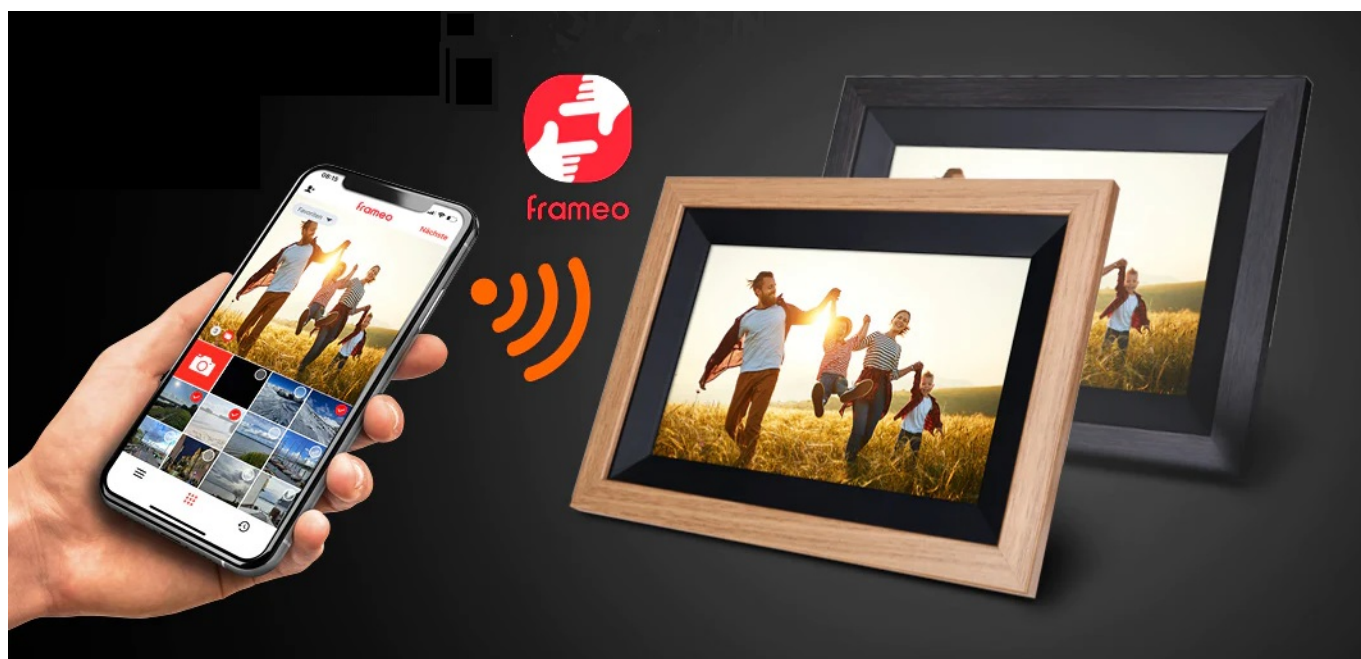

Stav: Nové zboží

Popis

Rollei Smart Frame WiFi 105 - digitální vzpomínky neustále na očích

Dřevěný Wi-Fi fotorámeček Rollei Smart Frame WiFi 105 pro rychlou a jednoduchou prezentaci digitálních snímků. V dnešní době smartphonů a tabletů pořizujeme velké množství fotografií a videí z našeho každodenního života, dovolené a dalších událostí. S pomocí **digitálního fotorámečku Rollei Smart Frame WiFi 105** máte nejlepší a nejdůležitější vzpomínky kdykoli na očích a na jednom místě. Nahrávky do fotorámečku dostanete během několika sekund.

Fotografie a videa za okamžik pomocí Frameo

Letní dovolená, oslava narozenin nebo nezbedné kousky vašeho domácího mazlíčka přenesete během okamžiku díky **aplikaci Frameo**. Umožní vám odesílat **fotografie nebo videa o délce až 15 vteřin** skrze váš smartphone nebo tablet. Jednoduše vyberete potřebný obsah, dostupné fotorámečky a pomocí funkce WLAN a síť Wi-Fi sdílíte na **IPS dotykovém displeji fotorámečku o velikosti 10,1"**. Samozřejmostí je také možnost připojit standardní **paměťovou kartu microSD** či externí **úložiště s konektorem micro USB**.

Interní paměť s kapacitou 32 GB **pojme více než 20 000 fotografií nebo až 1000 videí**, takže při výběru se opravdu nemusíte omezovat. **Prostorný displej s IPS panelem** produkuje jasné a přesné barvy i bohaté pozorovací úhly, abyste mohli veškerý obsah sledovat pohodlně i se svojí rodinou nebo přáteli. **Dotyková obrazovka** je zárukou snadného a intuitivního ovládání.

Další praktické funkce

Digitální rámeček Rollei Smart Frame WiFi 105 disponuje celou řadou funkcí pro pohodlné přehrávání. Nechybí například možnost **automatického nebo ručního otáčení obrazu**, přidávání popisků či emoji nebo režim spánku pro snížení spotřeby energie. Konstrukce se vyznačuje **odnímatelným stojanem**, takže fotorámeček **Rollei Smart Frame WiFi 105** můžete flexibilně umístit na stůl nebo pověsit na zeď.