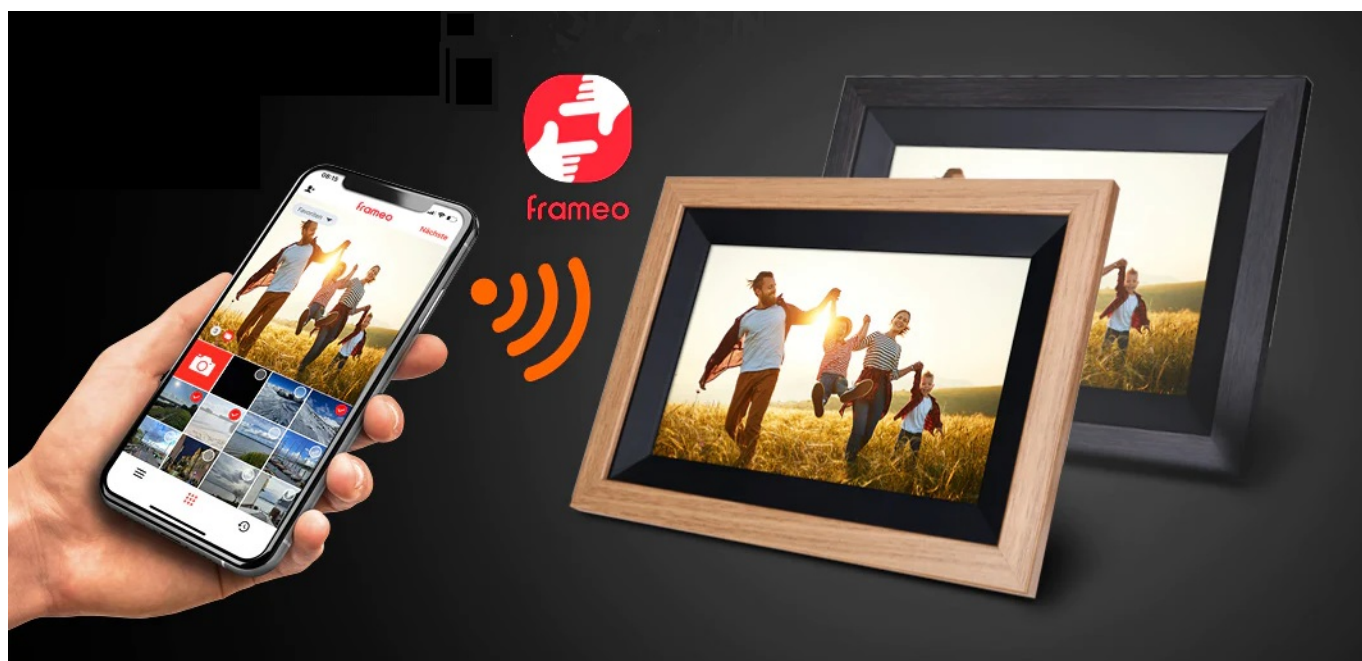

Stav: Nové zboží

Popis

Rollei Smart Frame WiFi 105 - digitální vzpomínky neustále na očích

Dřevěný Wi-Fi fotorámeček Rollei Smart Frame WiFi 105 pro rychlou a jednoduchou prezentaci digitálních snímků. V dnešní době smartphonů a tabletů pořizujeme velké množství fotografií a videí z našeho každodenního života, dovolené a dalších událostí. S pomocí **digitálního fotorámečku Rollei Smart Frame WiFi 105** máte nejlepší a nejdůležitější vzpomínky kdykoli na očích a na jednom místě. Nahrávky do fotorámečku dostanete během několika sekund.

Fotografie a videa za okamžik pomocí Frameo

Letní dovolená, oslava narozenin nebo nezbedné kousky vašeho domácího mazlíčka přenesete během okamžiku díky **aplikaci Frameo**. Umožní vám odesílat **fotografie nebo videa o délce až 15 vteřin** skrze váš smartphone nebo tablet. Jednoduše vyberete potřebný obsah, dostupné fotorámečky a pomocí funkce WLAN a síť Wi-Fi sdělíte na **IPS dotykovém displeji fotorámečku o velikosti 10,1"**. Samozřejmostí je také možnost připojit standardní **paměťovou kartu microSD** či externí **úložiště s konektorem micro USB**.

Interní paměť s kapacitou 32 GB **pojme více než 20 000 fotografií nebo až 1000 videí**, takže při výběru se opravdu

nemusíte omezovat. **Prostorný displej s IPS panelem** produkuje jasné a přesné barvy i bohaté pozorovací úhly, abyste mohli veškerý obsah sledovat pohodlně i se svojí rodinou nebo přáteli. **Dotyková obrazovka** je zárukou snadného a intuitivního ovládání.

Další praktické funkce

Digitální rámeček Rollei Smart Frame WiFi 105 disponuje celou řadou funkcí pro pohodlné přehrávání. Nechybí například možnost **automatického nebo ručního otáčení obrazu**, přidávání popisků či emoji nebo režim spánku pro snížení spotřeby energie. Konstrukce se vyznačuje **odnímatelným stojanem**, takže fotorámeček **Rollei Smart Frame WiFi 105** můžete flexibilně umístit na stůl nebo pověsit na zeď.