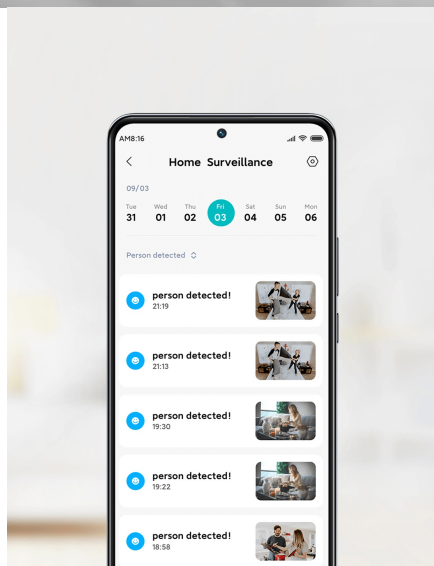

XIAOMI SMART CAMERA C200

Cena celkem:	679 Kč (bez DPH: 562 Kč)
Běžná cena:	747 Kč
Ušetříte:	68 Kč
Kód zboží:	KIPXIA1006
Part No.:	43789
Záruka:	12 měs.
Stav:	Nové zboží

Popis

IP kamera Xiaomi Smart Camera C200 - kompletní pokrytí vaší domácnosti

Bezdrátová IP kamera Xiaomi Smart Camera C200 zachycuje video v čistém a ostrém **Full HD rozlišení**. Podporuje WDR, takže výsledné snímky vypadají skvěle i v protisvětle. IP kamera umožňuje panoramatické snímání prostoru. Pomocí 2osého motoru umožňuje **naklánění a přiblížení**. V nočních hodinách oceníte funkci nočního vidění bez viditelné červené záře.

Potěší také **podpora obousměrného volání** v reálném čase, abyste mohli zkontrolovat, zda jsou všichni členové domácnosti v pořádku. Samozřejmostí je podpora **vzdáleného prohlížení na více zařízeních**, takže přístup k videu má každý člen domácnosti.

Xiaomi Smart Camera C200

Bezdrátová IP kamera s mikrofonem a reproduktorem je navržena pro jednoduché ovládání a sledování vnitřních prostor ve Full HD rozlišení **1920 × 1080** obrazových bodů. Kamera může být volně umístěna kdekoli v domácnosti, kanceláři, chatě apod. Výhodou kamery je možnost **otáčení o 360° a vertikální náklon až 106°**. Pro nahrávání zřetelného videa i za zhoršených světelných podmínek disponuje **IR přísvitem**. Kamera je vybavena **detekcí pohybu**, takže se dle konfigurace aktivuje při zaznamenání pohybu. V kombinaci s AI technologií učení optimalizovaný algoritmus účinně filtruje falešné alarmy. Samozřejmostí je podpora obousměrné komunikace v reálném čase i ukládání záznamu do zařízení NAS, cloudového úložiště nebo na paměťovou **microSD** kartu do kapacity až 256 GB. Kompresce **H.265** snižuje nároky na přenos dat a úložiště. Aplikace **Mi Home** vám umožňuje ovládat vaši Wi-Fi kameru kdekoli a kdykoli a je také **kompatibilní s Amazon Alexou a Google asistentem**.