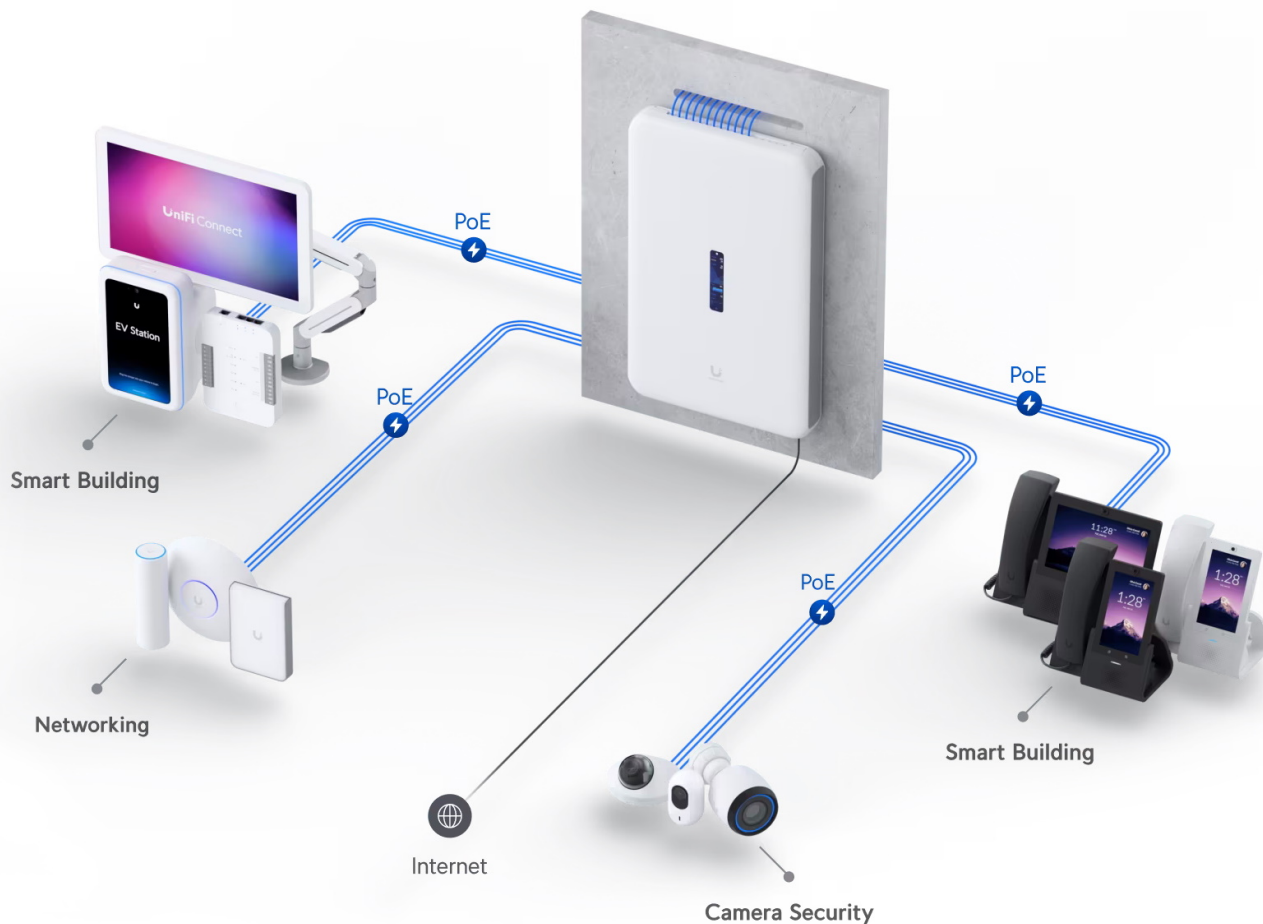

### Ubiquiti UniFi Dream Wall

All-in-one **UniFi OS konzole** spojuje bezpečnostní bránu, vysokorychlostní přístupový bod, síťový videorekordér (**NVR**) a gigabitový **PoE** přepínač do jednoho kompaktního zařízení, které lze snadno instalovat **na stěnu**. Pomáhá domácím i firemním majitelům hladce rozšiřovat a spravovat síť díky vysokorychlostnímu připojení se dvěma sítěmi WAN (porty **10G SFP+ a 2,5GbE RJ-45**). Integrovaný přístupový bod využívá standard **802.11ax (Wi-Fi 6)** a nabízí přenosovou rychlost (agregovaná propustnost) až **2,7 Gbps**. Díky integrovaným anténám se ziskem **6 dBi (5 GHz)** a **5,9 dBi (2,4 GHz)** poskytuje spolehlivou oboustrannou komunikaci mezi AP a více než 300 klienty.

Zařízení je vybaveno operačním systémem **UniFi OS** a poskytuje plnou kontrolu nad všemi zařízeními UniFi, včetně přístupových bodů, kamer, telefonů a čteček. Je to také konzole pro budoucnost, protože na ní bude možné spouštět všechny připravované aplikace UniFi OS.