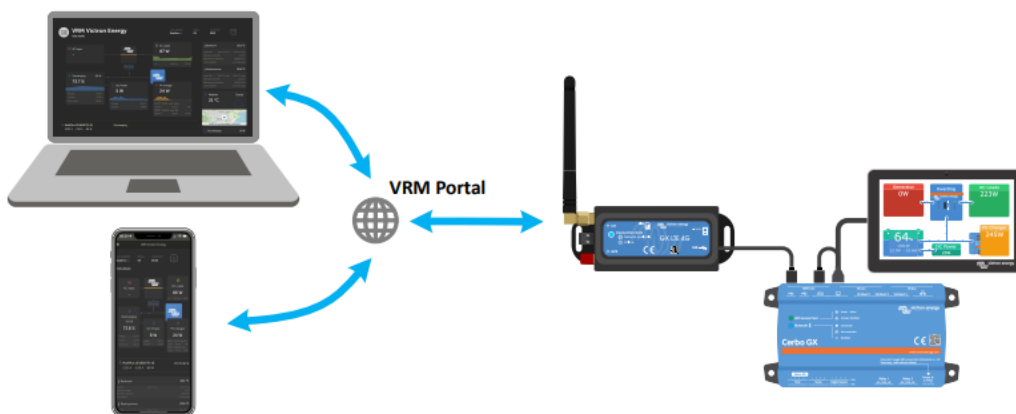

VICTRON ENERGY GX LTE 4G

Cena celkem:	4 500 Kč (bez DPH: 3 719 Kč)
Běžná cena:	4 950 Kč
Ušetříte:	450 Kč
Kód zboží:	SOPGWL0466
Part No.:	GSM100100400
Záruka:	60 měs.
Stav:	Nové zboží

Popis

Victron Energy GX LTE 4G

GX LTE 4G je mobilní modem pro řadu monitorovacích produktů GX (Venus OS v2.60 nebo novější), který podporuje technologie 2G, 3G a 4G. Poskytuje systému mobilní připojení k internetu a připojení k portálu Victron Remote Management (VRM). Modem obsahuje vestavěný GPS přijímač. Po instalaci volitelné aktivní antény GPS (není součástí) lze systém sledovat a geograficky ohraničovat na portálu VRM.

Balení obsahuje modem s integrovaným kabelem USB, mini prutovou anténu GSM 2G/3G/4G (pro vnitřní použití) a napájecí kabel DC (s vestavěnou pojistkou a svorkovnicí).

Zařízení GX LTE 4G poskytuje připojení k internetu pouze pro zařízení GX. Neexistuje možnost sdílení internetu s notebooky, telefony nebo jinými zařízeními. U zařízení, kde potřebuje internet více zařízení, například na jachtě nebo v obytném voze, zvažte místo toho instalaci mobilního směrovače.

2G (GPRS): 85,6 Kbps / 85,6 Kbps

Rozhraní: 2× SMA konektor (F), 1× slot pro mini SIM

Napájecí kabel: 1,4 m dlouhý s držákem pojistek, svorkovnicí a 10mm kroužkovými svorkami

Vložená pojistka: T3.15A250V

Napájení: 8-70 V DC