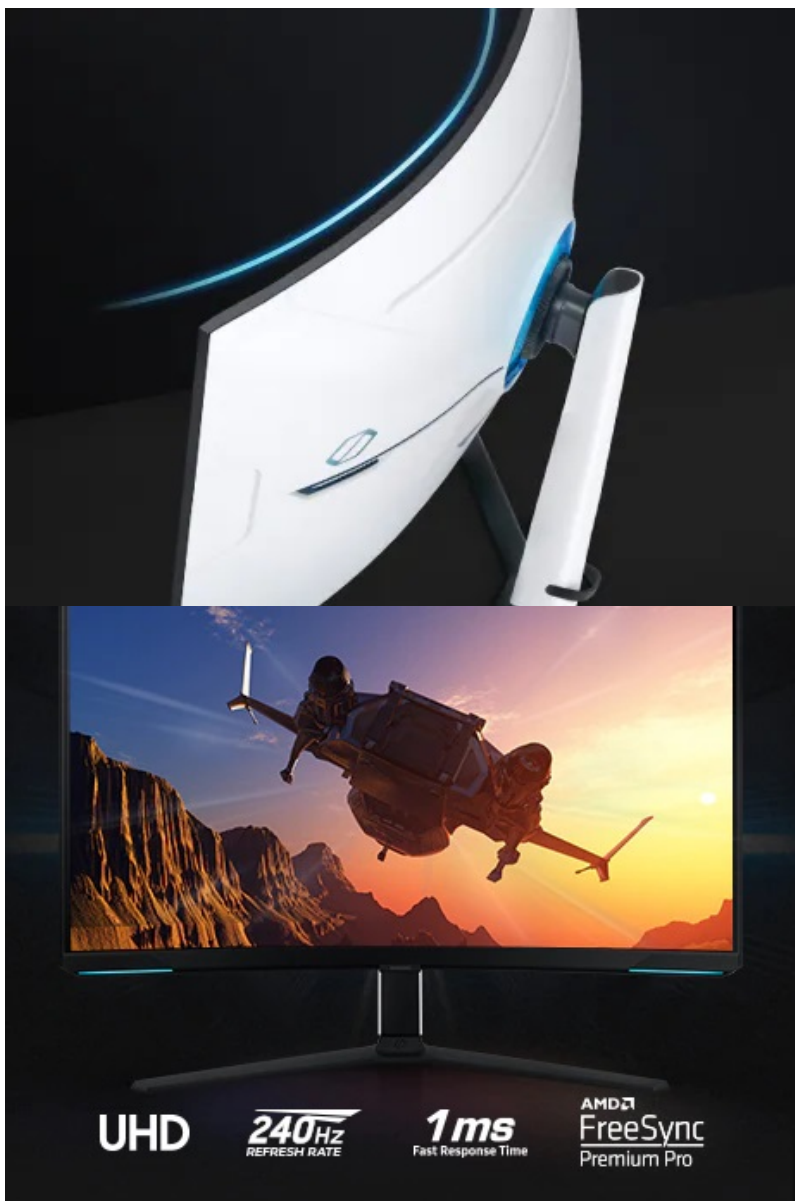

Stav: Nové zboží

Popis

Samsung Odyssey Neo G8 - nerušená práce i gaming na prohnutém displeji

4K monitor Samsung Odyssey Neo G8 se zakřiveným displejem, který vám zprostředkuje detailní obraz pro náročnou práci i multimediální zábavu. Tento model doplní vaši pracovní, multimediální i herní PC sestavu o **velkou 31,5" plochu**, na které vše uvidíte jasně a přehledně. **Obloukové prohnutí podporuje přirozené zorné pole** značně připomíná propnutí lidského oka. Díky tomu je sledování displeje příjemnější a umožní vám ničím nerušené a pohlcující multimediální zážitky. **Technologie Quantum Matrix** zlepšuje kontrast a celkovou kvalitu obrazu.

Udržujte si náskok v každé akci

Monitor Samsung Odyssey Neo G8 disponuje **obnovovací frekvencí 240 Hz** a **1ms dobou odezvy**. Díky tomu zobrazí extrémní akci dokonale plynule a bez zpoždění. **Extra rychlé snímkování** rozvine vaše herní schopnosti v plné šíři.

Technologie AMD FreeSync Premium Pro zobrazí herní scény bez sekání a trhání. Díky perfektní synchronizaci monitoru s grafickou kartou si užijete stabilní snímkovou frekvenci po celou dobu hraní.

Hrajte na PC i konzoli

během okamžiku Monitor **Samsung Odyssey Neo G8** automaticky rozpozná připojené zařízení a zobrazí daný signál. Díky tomu jsem za pár vteřin v hlavním menu herní konzole nebo na ploše počítače či notebooku a se zdlouhavým a frustrujícím hledáním správného vstupu se můžete rozloučit. **Ergonomická konstrukce** umožňuje nastavení do požadované výšky i úhlu a plně se přizpůsobí vašim požadavkům.