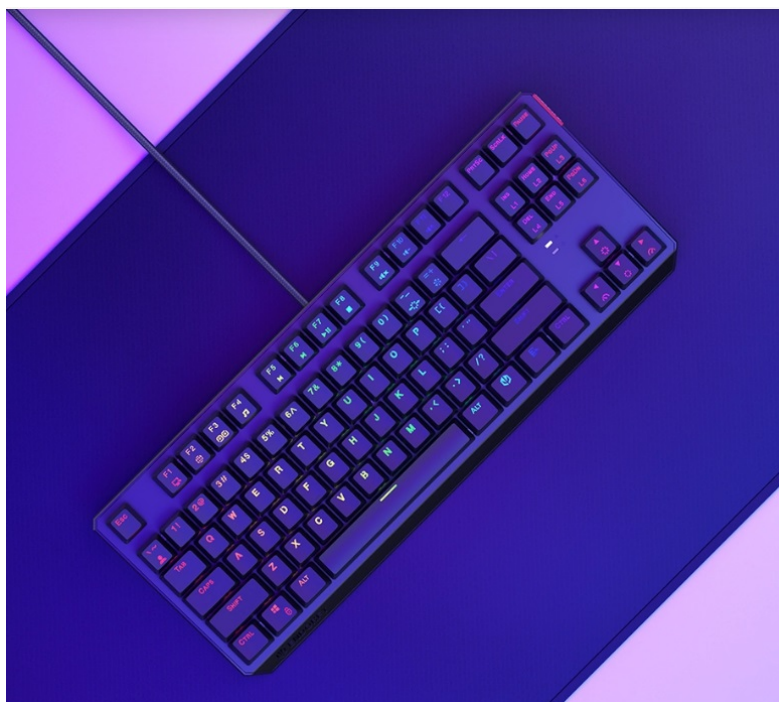

ENDORFY THOCK TKL BROWN

Cena celkem:	1 144 Kč (bez DPH: 945 Kč)
Běžná cena:	1 258 Kč
Ušetříte:	114 Kč
Kód zboží:	KLAEND11301
Part No.:	EY5C003
Záruka:	24 měs.
Stav:	Nové zboží

Popis

LAN párty, turnaj nebo večerní sólo hraní - klávesnice Endorfy Thock TKL

Malá mechanická klávesnice Endorfy Thock TKL Brown je vhodná pro jakoukoli herní úroveň – od příležitostného hráče až po profíka. Díky **kompaktním rozměrům** se snadno vměstná na váš stůl, případně ji před cestou na další turnaj sbalíte do batohu. Je vybavena **spínači Kailh Brown**, které se vyznačují univerzálností a jsou vhodné pro plnění jakýchkoliv úkolů – v kanceláři při psaní, tvorbě tabulek, dokumentů i akci při souboji s bossy (s těmi herními, ne nadřízenými).

Perfektní orientaci za slabého osvětlení nebo ve večerních hodinách zajistí **barevné RGB podsvícení**. **Nastavitelné nožičky** ukotví klávesnici **Endorfy Thock TKL Brown** v ideální pozici, která odpovídá vašim požadavkům. Nechybí ani **podpora softwaru** pro vyladění a nastavení funkcí.

Endorfy Thock TKL Brown

Kompaktní **mechanická** klávesnice pro každého vášnivého hráče. Díky spínačům **Kailh Brown** nabízí výbornou odezvu a výdrž **přes 50 milionů** stisků. Konstrukce klávesnice **z hliníku** vykazuje jen tu nejvyšší možnou odolnost a stabilitu. Klávesy jsou **RGB podsvícené** a nabízí možnost vlastního nastavení. Klávesy jsou navíc také **plně programovatelné**, díky tomu lze klávesnici individualizovat přesně podle potřeb hráče a hrané hry. Samozřejmě nechybí ani funkce **Anti-Ghosting** a N-Key rollover. Připojení je realizováno skrze **odnímatelný USB kabel**.