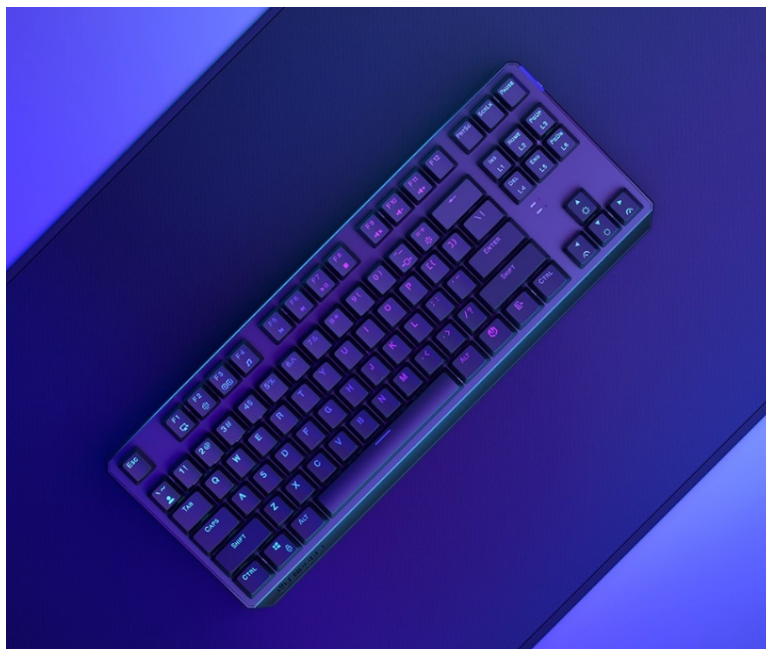

ENDORFY THOCK TKL WIRELESS RED

Cena celkem:	1 271 Kč (bez DPH: 1 050 Kč)
Běžná cena:	1 398 Kč
Ušetříte:	127 Kč
Kód zboží:	KLAEND12501
Part No.:	EY5C005
Záruka:	24 měs.
Stav:	Nové zboží

Popis

Endorfy Thock TKL Wireless Red - herní klávesnice, která vám dá volnost

Herní bezdrátová klávesnice Endorfy Thock TKL Wireless Red, se kterou absolvujete virtuální bitvy bez omezujícího kabelu. Navíc díky **kompaktním rozměrům** šetří místo na stole, takže máte prostor pro další gamingové příslušenství nebo občerstvení. Uplatní se nejen ve hrách, ale také pracovní a kreativní činnosti. Veškeré výzvy zvládne bezdrátově od pracovního stolu i třeba z pohodlí gauče. **Klávesnice Endorfy Thock TKL Wireless Red** svou dominanci potruhuje přítomnostní **mechanických spínačů Kailh Red**, které se vyznačují enormní **životností až 70 milionů kliknutí** a **ultrarychlými reakcemi**.

Jsou ideální do situací, kde musíte bleskově reagovat, útočit, zasadit finální úder nebo dělat nejrůznější comba. Gamingová klávesnice Endorfy Thock TKL Wireless Red nabízí **3 způsoby připojení**. Kromě tradičního **kabelu** disponuje také technologií **Bluetooth** nebo **2,4GHz rozhraním** pro bezdrátovou konektivitu. Díky **robustní konstrukci** se nemusíte bát nechtěného poškrábání nebo poškození při přenášení a můžete hrát naplno a s maximální agresivitou. Stabilní pozici zajistí praktické **vyklápěcí nožky**. Samozřejmostí je podpora stylového **barevného ARGB podsvícení**.