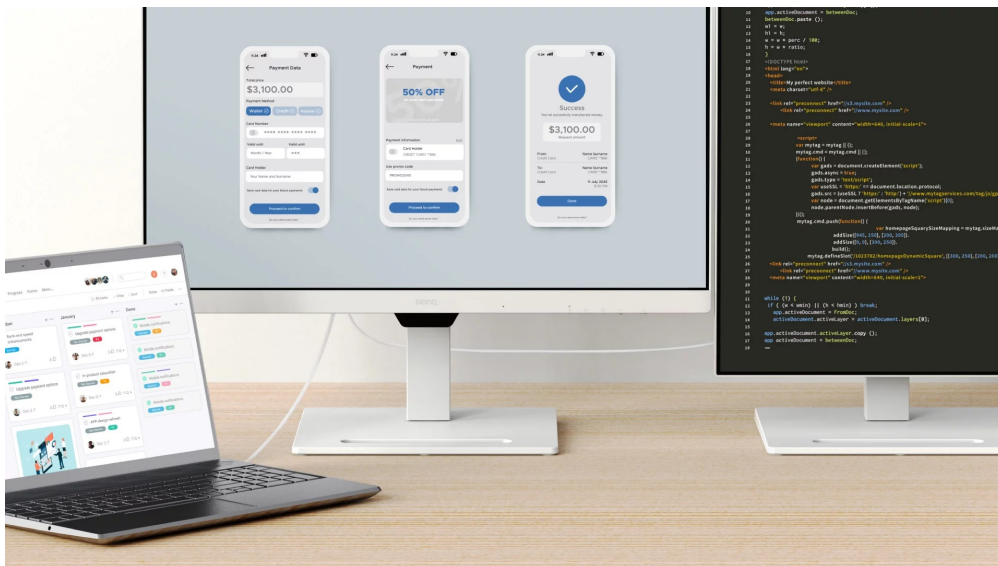

Pracovní monitor BenQ GW2790QT nastolí ideální poměr mezi pracovním nasazením a pohodlím. Díky **bohaté konektivité** můžete připojit rozmanitá periferní zařízení, přepínat mezi nimi dle potřeby nebo přenášet data, obraz a jediným kabelem ještě zařízení napájet. Takové výhody přináší **rozhraní USB-C**, potěší také přítomnost integrovaného USB rozbočovače a nechybí ani další porty jako **DisplayPort** nebo **HDMI**.

Veškerá práce přehledně

Připojte **monitor BenQ GW2790QT** do konfigurace s více monitory a získáte další **obrazovou plochu o velikosti 27"** a s vysokým **QHD rozlišením**. Díky sériovému **připojení Daisy Chain** vytvoříte přehledný pracovní prostor pro efektivní multitasking. **Pokročilá ergonomická konstrukce** se vyznačuje **výškově nastavitelným stojanem a funkcí Pivot**, takže displej rychle a jednoduše umístíte do požadované výšky či úhlu.

BenQ GW2790QT

Monitor s úhlopříčkou **27"** a rozlišením **2560 × 1440** bodů nabízí 99% pokrytí sRGB barevné palety/škály. Disponuje kontrastním poměrem **1000 : 1**, dobou odezvy **5 ms** a jasnem **350 cd/m²**. Pohodlné sledování zajišťují široké pozorovací úhly **178° horizontálně i vertikálně**. Předností je také možnost nastavení optimální orientace monitoru díky funkci **Pivot**, integrovaný **USB hub** a vestavěné **stereo reproduktory** s celkovým výkonem 4 W. K dispozici jsou také dva porty **USB-C**, z nichž jeden kromě vysokorychlostního přenosu videa a dat umožňuje napájení připojených zařízení až do 65 W. Díky technologii **Daisy Chain** lze jednoduše propojit více monitorů a připojit je k počítači jediným kabelem.

Součástí balení je HDMI a USB-C kabel.

ZÁKLADNÍ SPECIFIKACE

Typ panelu: IPS

Úhlopříčka: 27"

Poměr stran: 16 : 9

Rozlišení: 2560 × 1440 px

Kontrastní poměr: 1000 : 1

Doba odezvy: 5 ms