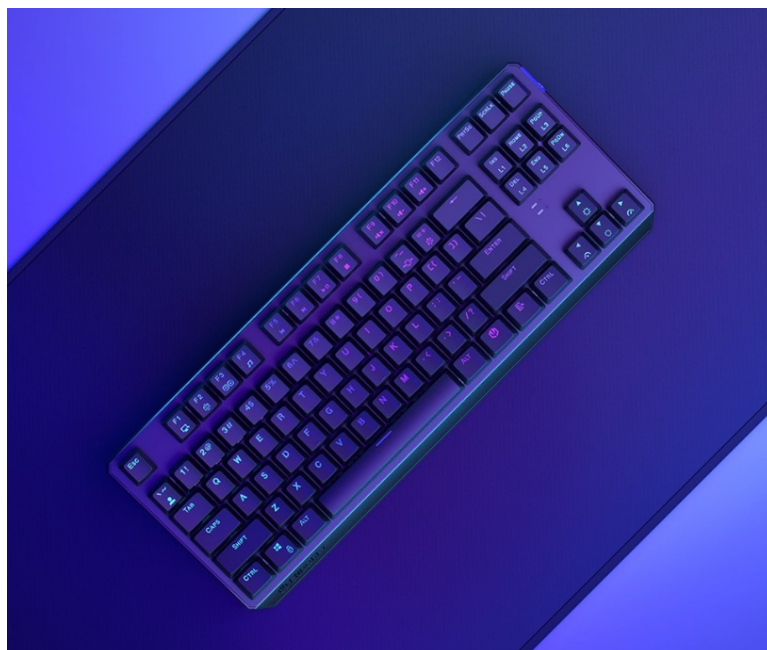

ENDORFY THOCK TKL WIRELESS BLACK

Cena celkem:	1 667 Kč (bez DPH: 1 378 Kč)
Běžná cena:	1 834 Kč
Ušetříte:	167 Kč
Kód zboží:	KLAEND1260
Part No.:	EY5A081
Záruka:	24 měs.
Stav:	Nové zboží

Popis**Endorfy Thock TKL Wireless Black - herní klávesnice, která vám dá volnost**

Herní bezdrátová klávesnice Endorfy Thock TKL Wireless Black, se kterou absolvujete virtuální bitvy i pracovní činnosti bez omezujícího kabelu. Navíc díky **kompaktním rozměrům** šetří místo na stole, takže máte prostor pro další gamingové příslušenství nebo občerstvení. Uplatní se nejen ve hrách, ale také pracovní a kreativní činnosti. Veškeré výzvy zvládne bezdrátově od pracovního stolu i třeba z pohodlí gauče. **Klávesnice Endorfy Thock TKL Wireless Black** svou dominanci potrhne přítomností **mechanických spínačů Kailh Black**, které se vyznačují enormní **životností až 70 milionů kliknutí** a skvělou odezvou při každém stisknutí.

Spínače Kailh Black podporují komfortní činnost při lehce zvýšené síle aktivace. Díky tomu vám umožní nejenom hraní her, ale také tvořit. Uplatní se při psaní dokumentů, e-mailů, příspěvků na blog apod. A jakmile vyřídíte administrativní povinnosti, je čas naskočit do hry. Gamingová klávesnice Endorfy Thock TKL Wireless Black nabízí **3 způsoby připojení**. Kromě tradičního **kabelu** disponuje také technologií **Bluetooth** nebo **2,4GHz rozhraním** pro bezdrátovou konektivitu. Díky **robustní konstrukci** se nemusíte bát nechtěného poškrábání nebo poškození při přenášení a můžete hrát naplno a s maximální agresivitou. Stabilní pozici zajistí praktické **vyklápěcí nožky**. Samozřejmostí je podpora stylového **barevného ARGB podsvícení**.