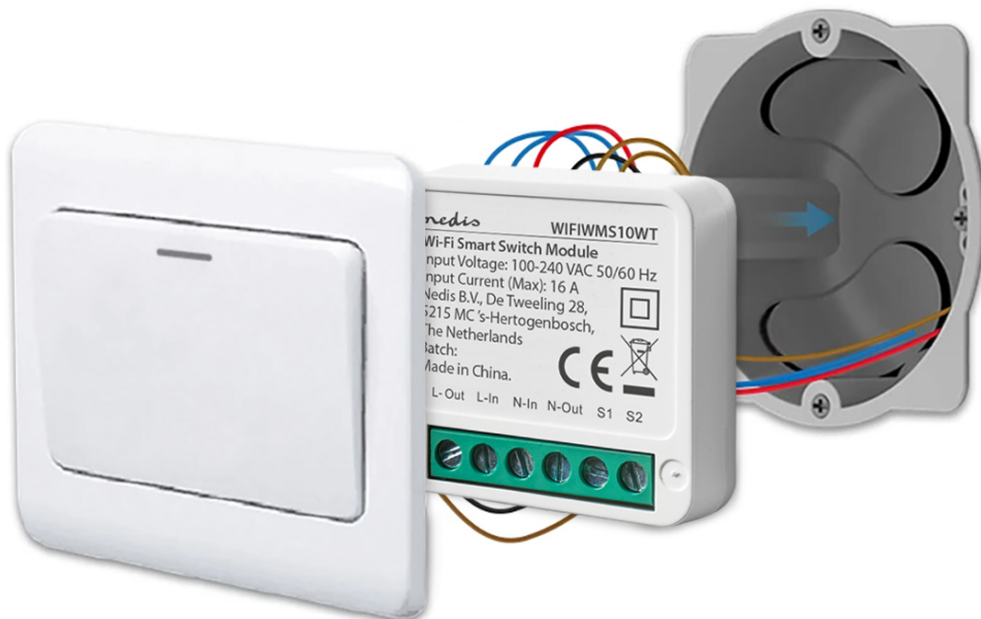

NEDIS WIFIWMS10WT

Cena celkem:

418 Kč**(bez DPH: 345 Kč)**

Běžná cena:

460 Kč

Ušetříte:

42 Kč

Kód zboží:

ELINED1030

Part No.:

WIFIWMS10WT

Záruka:

24 měs.

Stav:

Nové zboží

Popis

Nedis WIFIWMS10WT

Chytrý spínač umožňuje přidat vzdálené přepínání, programování a hlasové ovládání (v kombinaci s asistenty Google Assistant nebo Amazon Alexa) ke stávajícím světům. Proměňte svá stávající světla na chytrá bez nutnosti deaktivace tradičního vypínače a ovládejte je vzdáleně pomocí smartphonu, ať jste kdekoli. Malé rozměry umožňují namontovat modul do stávajícího rozvaděče, za jakoukoli skříň nebo nad libovolný stropní podhled.

Upozornění: Vždy je nutný neutrální vodič pro napájení přepínacího modulu.

Spínač lze spárovat s jinými produkty rodiny **Nedis SmartLife** a vytvořit tak inteligentní domácnost.

ZÁKLADNÍ SPECIFIKACE

Aplikace dostupná pro: Android, iOS