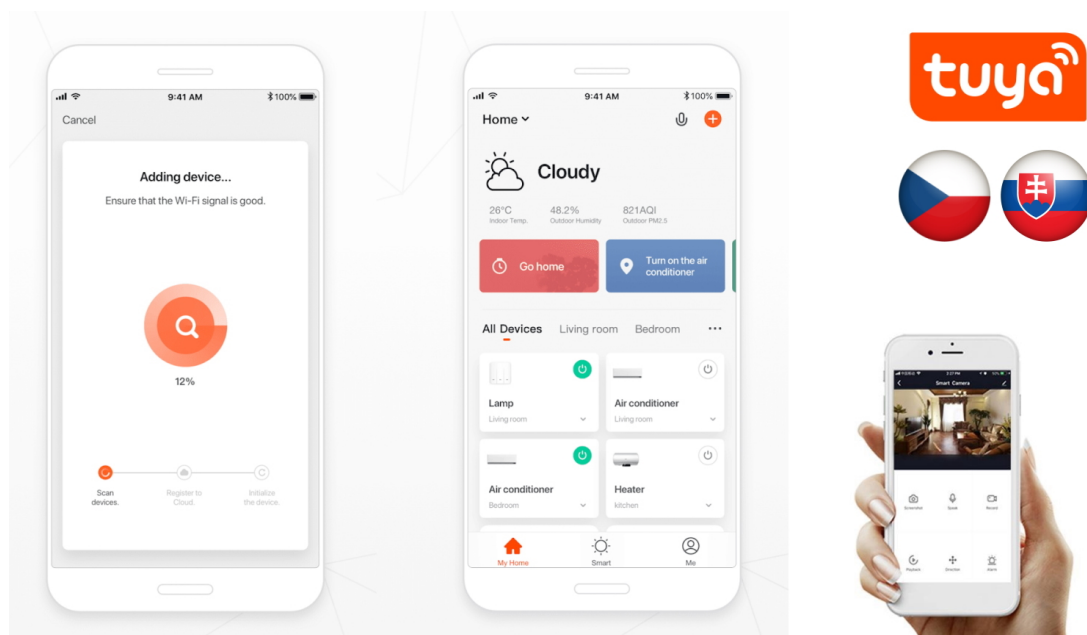

IMMAX NEO LITE SMART VNITŘNÍ ZÁSUVKA V2 TYP E

Cena celkem:	289 Kč (bez DPH: 239 Kč)
Běžná cena:	318 Kč
Ušetříte:	29 Kč
Kód zboží:	DAZIMM1032
Part No.:	07762L
Záruka:	24 měs.
Stav:	Nové zboží

Popis

IMMAX NEO LITE Smart vnitřní zásuvka v2 typ E

Chytrá Wi-Fi zásuvka je navržena k **ovládání elektrických spotřebičů** odkudkoliv přes internet. Můžete tak automatizovat zapínání spotřebičů či sledovat **spotřebu energie**. Zásuvku lze ovládat skrze bezplatnou aplikaci **IMMAX NEO PRO**, která je kompatibilní se systémy **TUYA**, SmartThings, Lidl a podporuje hlasové ovládání pomocí Google Assistant, Amazon Alexa a Apple Siri.

ZÁKLADNÍ SPECIFIKACE

Počet zástrček: 1

Frekvenční rozsah: 2400–2483,5 MHz

Napájecí napětí: 230 V / 16 A

Max. výkon: 3680 W

Hlasová podpora: Google Assistant, Amazon Alexa, Apple Siri

Rozměry: 75 × 55 × 55 mm

Barva: bílá