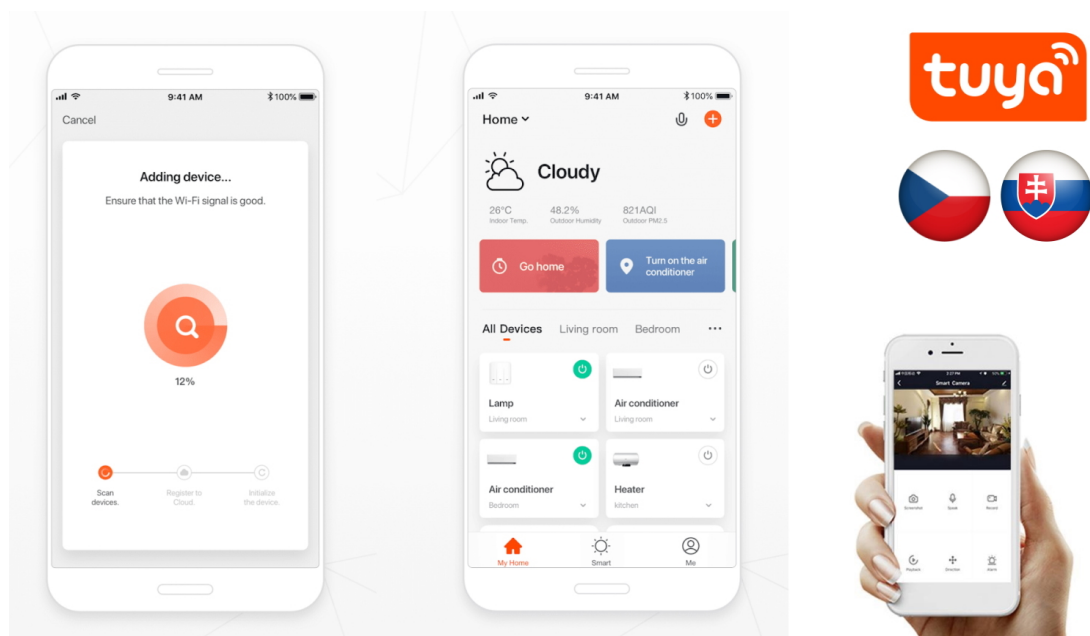

IMMAX NEO LITE SMART VNITŘNÍ ZÁSUVKA V2 TYP E 3KS

Cena celkem:	772 Kč
	(bez DPH: 638 Kč)
Běžná cena:	849 Kč
Ušetříte:	77 Kč
Kód zboží:	DAZIMM1031
Part No.:	07762C
Záruka:	24 měs.
Stav:	Nové zboží

Popis

IMMAX NEO LITE Smart vnitřní zásuvka v2 typ E 3 ks

Chytrá Wi-Fi zásuvka je navržena k **ovládání elektrických spotřebičů** odkudkoliv přes internet. Můžete tak automatizovat zapínání spotřebičů či sledovat **spotřebu energie**. Zásuvku lze ovládat skrze bezplatnou aplikaci **IMMAX NEO PRO**, která je kompatibilní se systémy **TUYA**, SmartThings, Lidl a podporuje hlasové ovládání pomocí Google Assistant, Amazon Alexa a Apple Siri.

Balení obsahuje **3 chytré zásuvky**.

ZÁKLADNÍ SPECIFIKACE

Počet zástrček: 1

Frekvenční rozsah: 2400–2483,5 MHz

Napájecí napětí: 230 V / 16 A

Max. výkon: 3680 W

Hlasová podpora: Google Assistant, Amazon Alexa, Apple Siri

Rozměry: 75 × 55 × 55 mm

Barva: bílá