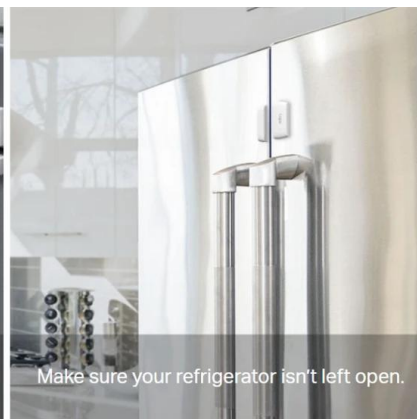

Make sure your refrigerator isn't left open.

Lehká instalace bez náradí

Umístěte jej kamkoli potřebujete s naší instalací bez použití náradí. Mezera mezi senzorem a magnetem (až 15 mm) se hodí pro většinu dveří, oken a dalších zařizovacích předmětů. Stačí odlepit ochrannou fólii z lepicí pásky 3M a přilepit na požadované místo.

Vše v jedné aplikaci

Zažijte svůj inteligentní domov další úrovně s řadou Tapo v jediné aplikaci. Vytvořte bezpečnější, pohodlnější a komfortnější životní prostor pro vás a vaše blízké. Aplikace Tapo vám umožňuje spravovat všechna vaše chytrá zařízení na jednom místě.

Technické specifikace