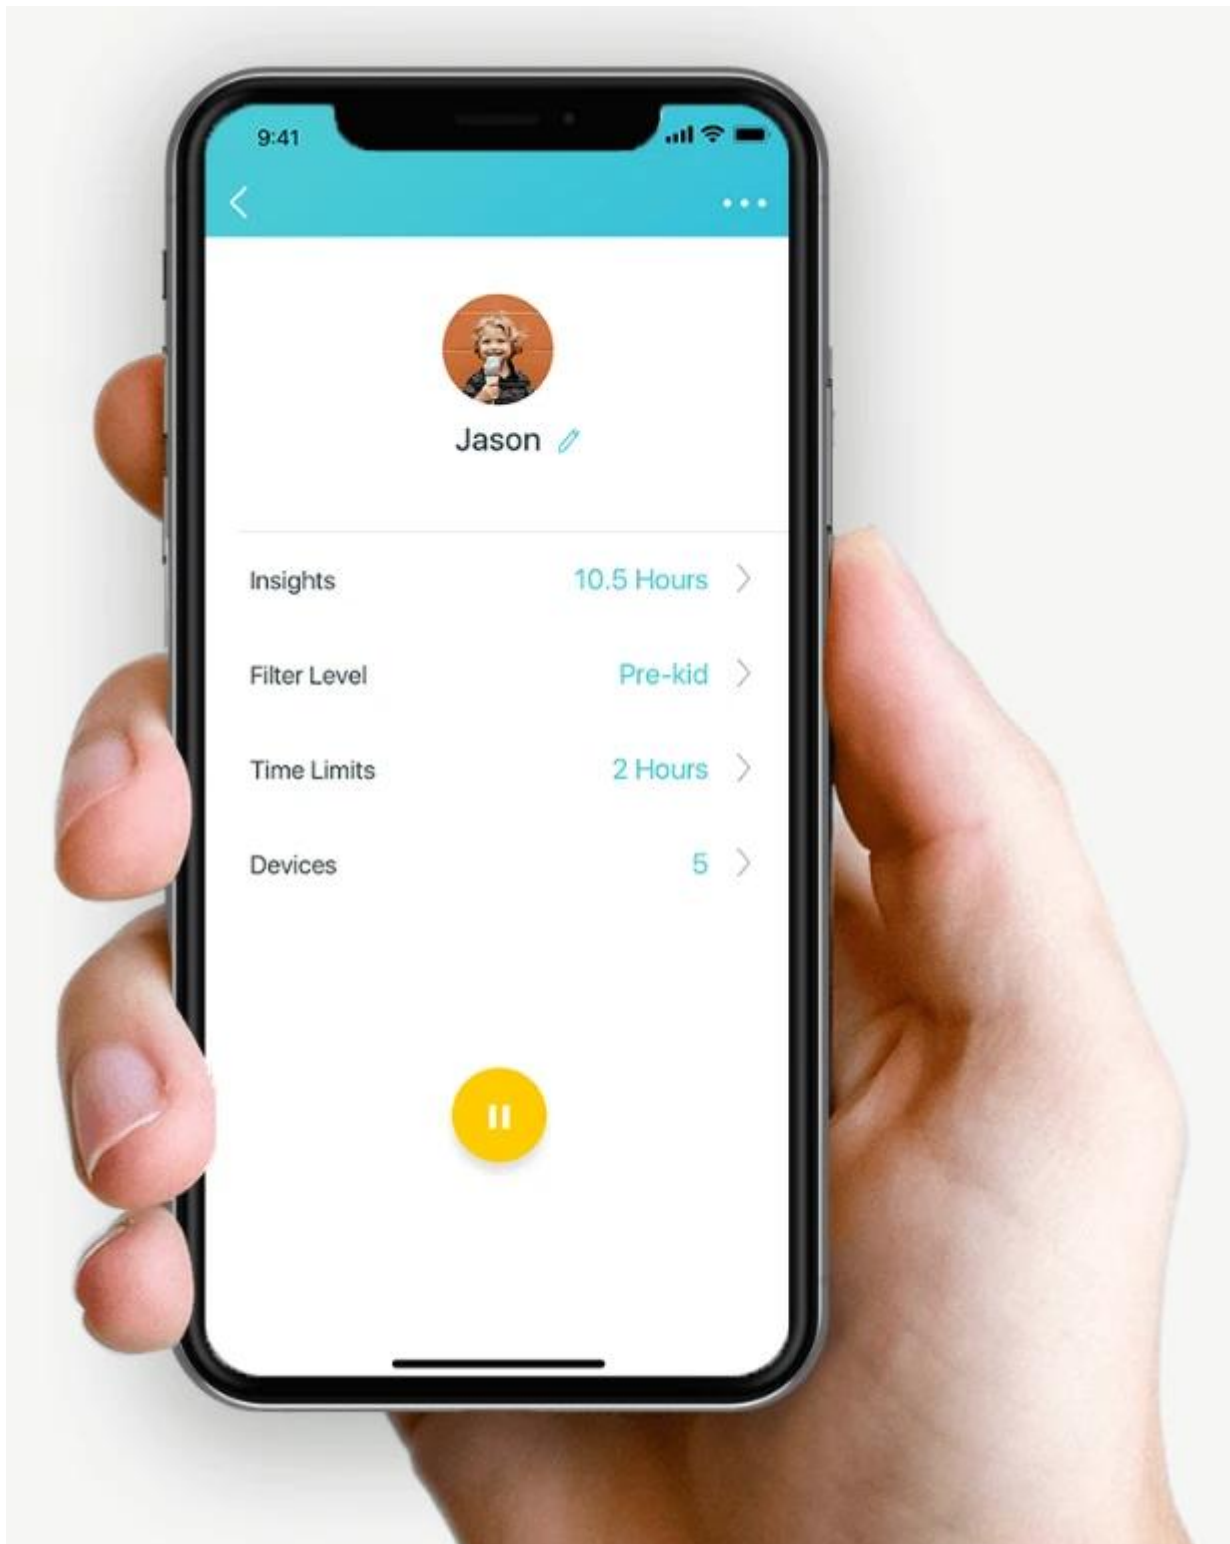

### Access Point

Create Wi-Fi access for any existing wired network.

## Nastavení pomocí aplikace

Instalace jednotky Deco S7 je rychlá a snadná. Jednoduše rozbalte systém, stáhněte si aplikaci Deco a postupujte podle pokynů na obrazovce.

## Snadná správa

Spravujte svou Wi-Fi síť z domu nebo vzdáleně pomocí aplikace Deco. Uvidíte všechna připojená zařízení a můžete jim přiřadit prioritu.

## Hlasové ovládání

Po spárování se službou Alexa můžete jednotku Deco S7 ovládat pomocí jednoduchých hlasových příkazů. Usnadněte si život.