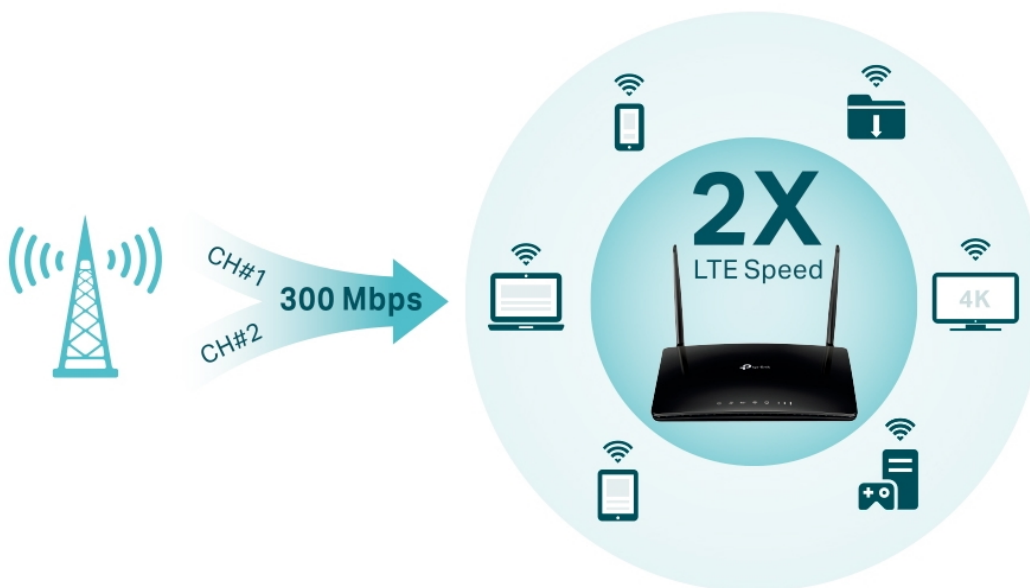

TP-Link Archer MR500

Router poskytuje **čtyři gigabitové porty** a tím i spolehlivé kabelové připojení pro zařízení náročná na šířku pásma, jako jsou například herní konzole. Dvě oddělené bezdrátové sítě využívající pásma **2,4 GHz** a **5 GHz** poskytují optimalizovaný výkon **až 1167 Mb/s** a minimalizují vzájemné rušení signálu. Dvě externí LTE antény a nejnovější bezdrátové technologie vám umožní užívat si stabilní a efektivní připojení.

- **Pokročilý 4G+ router** - podporuje 4G+ Cat6 pro zvýšení datové rychlosti až na 300 Mbps.
- **Zapojte SIM kartu a hrajte** - není potřeba žádná konfigurace, kompatibilita SIM karet ve více než 100 zemích je zajištěna léty praktických testů.
- **Podpora MU-MIMO** - simultánní datové toky zvyšují propustnost Wi-Fi a efektivitu sítě.
- **Podporuje TP-Link OneMesh** - spolupracuje s produkty TP-Link OneMesh a vytváří flexibilní a nákladově efektivní síť Mesh.
- **Lepší signál pro připojení všude** - vychutnejte si stabilní a efektivní připojení ke každému zařízení díky dvěma externím odnímatelným LTE anténám.
- **Plně gigabitové porty** - poskytují spolehlivé kabelové připojení pro zařízení náročná na šířku pásma, jako jsou herní konzole a IPTV.
- **Režim Wi-Fi Router** - zapojte ethernetový kabel do portu LAN/WAN pro flexibilní přístup jako záložní možnost,

Rychlost datového přenosu: 867 Mbit/s - 5 GHz, 300 Mbit/s - 2,4 GHz

Anténa: 2× externí 4G LTE anténa

Porty: 3× RJ-45 LAN, 1× RJ-45 LAN/WAN, 1× nano SIM slot

Frekvenční pásmo: 2,4 GHz a 5 GHz

Zabezpečení: 64/128-bit WEP, WPA/WPA2 Personal, WPA/WPA2 Enterprise