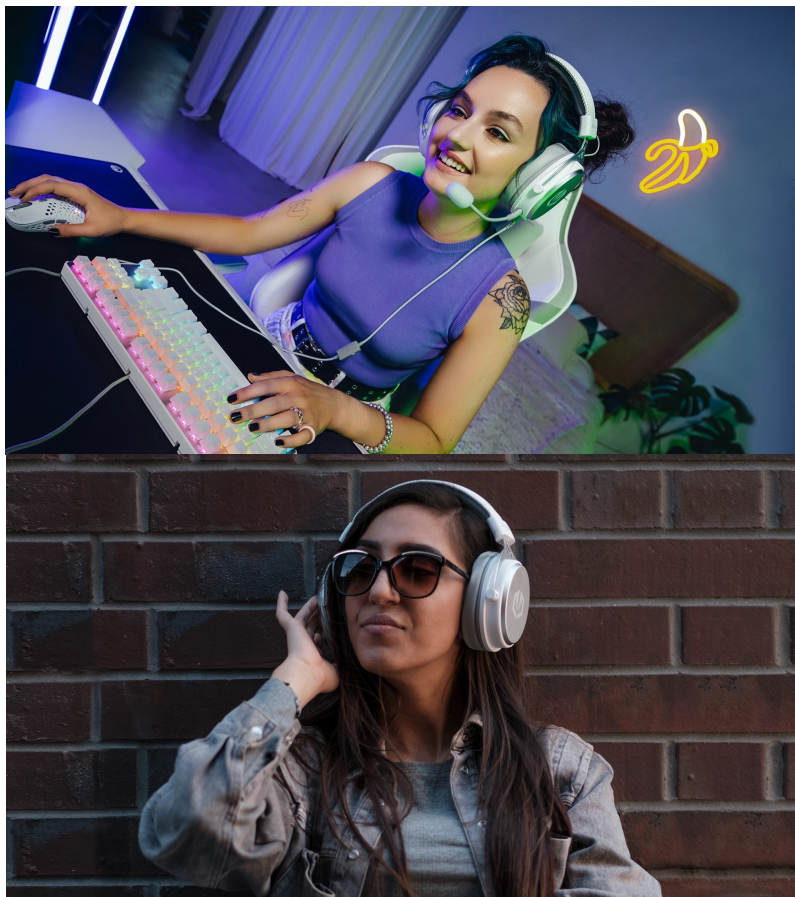

Endorfy VIRO Plus OWH - střeží každý audio detail

Náhlavní souprava Endorfy VIRO Plus OWH v minimalistickém designu, která hráčům zprostředkuje strhující prostorový zvuk. Díky **odnímatelnému mikrofonu** můžete komunikovat se spoluhráči, kolegy na schůzkách a v rámci jakýchkoliv videohovorů. Současně také můžete vyrazit ven a využít headset jako klasická sluchátka pro poslech hudby. Pro připojení slouží standardní **3.5mm jack konektor**, díky čemuž je **headset Endorfy VIRO Plus OWH** kompatibilní s celou řadou zařízení a vhodný nejen pro hráče, ale také fanoušky hudby, podcastů a dalšího mluveného slova.