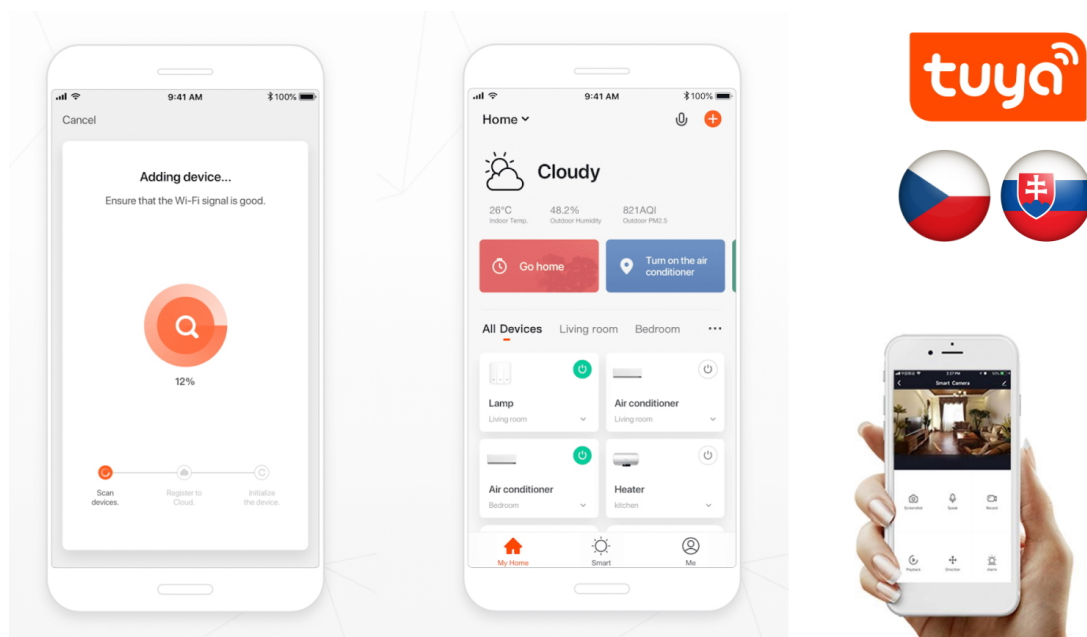

Ušetříte: **888 Kč**

Kód zboží: OSVIMM1241

Part No.: 07158-B80-60

Záruka: 36 měs.

Stav: Nové zboží

Popis

IMMAX NEO FINO 60 + 80 cm 93 W

Designové LED závěsné stropní svítidlo ideální např. pro osvětlení jídelního stolu. Svítidlo lze propojit s chytrou bránou **IMMAX NEO** a ovládat tak celou síť domácích světelných zdrojů skrze dálkový ovladač či aplikaci v mobilním telefonu. Dálkový ovladač **Zigbee 3.0** je součástí balení. Systém je **kompatibilní s iOS, Android, Amazon Alexa, Apple Siri, Google Assistant, Tuya, Philips HUE či Somfy.**