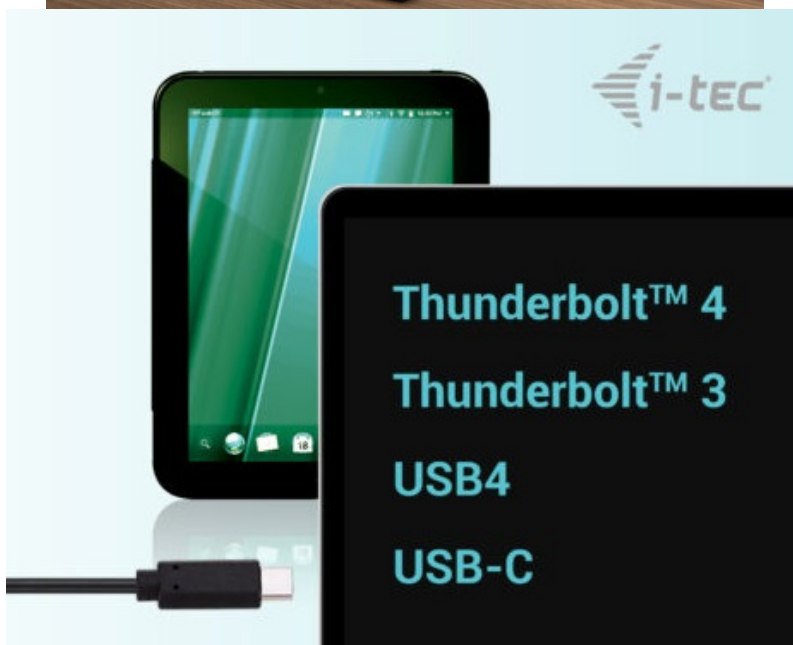

I-TEC USB-C TRIPLE 4K DOCK PRO 100W

Cena celkem:	3 152 Kč (bez DPH: 2 605 Kč)
Běžná cena:	3 467 Kč
Ušetříte:	315 Kč
Kód zboží:	DOCTEC0073
Part No.:	C31TRIPLE4KDOCKPDPRO
Záruka:	24 měs.
Stav:	Nové zboží

Popis

I-TEC USB-C Triple 4K Dock Pro - nálož konektorů v malém provedení

Profesionální dokovací stanice I-TEC USB-C Triple 4K Dock Pro kompaktních rozměrů, která je kompatibilní se všemi **moderními notebooky i tablety** s rozhraním USB-C a nabízí celou řadu dalších portů pro připojení periferních zařízení, a to včetně **4K monitorů**. Je tak vhodná **pro grafiky, tvůrce obsahu a další profesionály** napříč obory. **GLAN Ethernet** podporuje vysokorychlostní síť a poskytuje tak ultra rychlé připojení k internetu i přenos dat.

I-TEC USB-C Triple 4K Dock Pro 100 W

Dokovací stanice v kompaktním provedení nabízí velké množství praktických portů. K počítači či notebooku se připojuje pomocí **USB-C portu s podporou Thunderbolt 3/4 a USB4**. Je tak schopná na podporovaných zařízeních přenášet i napájení **až 100 W**. Vysokorychlostní přístup k internetu lze realizovat skrze přítomný **RJ-45** port. K dokovací stanici lze připojit také až tři monitory s rozlišením **4K UHD** při 30 Hz skrze rozhraní **HDMI** a **DisplayPort**. V případě zapojení pouze jednoho monitoru pak nabízí rozlišení až **5K při 60 Hz**. Počítačové hráči jistě ocení podporu vysoké obnovovací frekvence **až 360 Hz** (1x Full HD monitor). Pro připojení periférií jsou přítomny **tři USB 3.0 porty**, dva USB 2.0 porty a dva konektory USB-C. Stanici lze nainstalovat i dozadu za monitor díky **VESA** držáku (není součástí). Potěší také **slot pro bezpečnostní zámek** a vypínač dokovací stanice pro maximální úsporu elektrické energie.