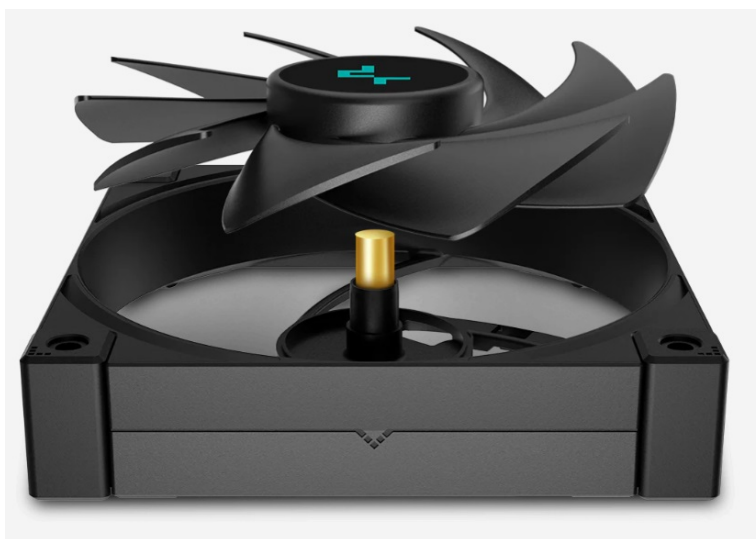

Běžná cena:

2 261 Kč

Ušetříte:

206 Kč

Kód zboží:

CHLDPC10421

Part No.:

R-LT520-BKAMNF-G-1

Záruka:

36 měs.

Stav:

Nové zboží

Popis

DEEPCOOL LT520 - drží CPU v chladu

Vodní chladič DEEPCOOL LT520 určen pro chlazení širokého spektra **procesorů Intel i AMD**. Disponuje **výkonným čerpadlem 4. generace** s mikrokánalovou strukturou, která zajišťuje **optimální průtok chladicí kapaliny**. Dále se skládá z **3fázového hnacího motoru** nebo **měděné základny**. Díky tomu je vodní chladič pevný a stabilní i při vysoké provozní zátěži.

DEEPCOOL LT520 disponuje **dvojicí ventilátorů DeepCool FK120** s precizně vyváženým poměrem výkonu a provozní účinností. Jsou vloženy do robustního rámu a spolu s **ložisky Fluid Dynamic** zajišťují dlouhou životnost i při vysokých otáčkách a spolehlivost.

DEEPCOOL LT520

Vodní chladič určený pro chlazení široké škály procesorů. Vyznačuje se vysokou kvalitou, výkonem a spolehlivostí. Disponuje **dvěma 120 mm** velkými ventilátory a pumpou s **ARGB** podsvícením. Odolné opletené hadice jsou dlouhé **410 mm** a díky dostatečně širokému průměru zaručují **plynulý průtok** chladicí kapaliny.