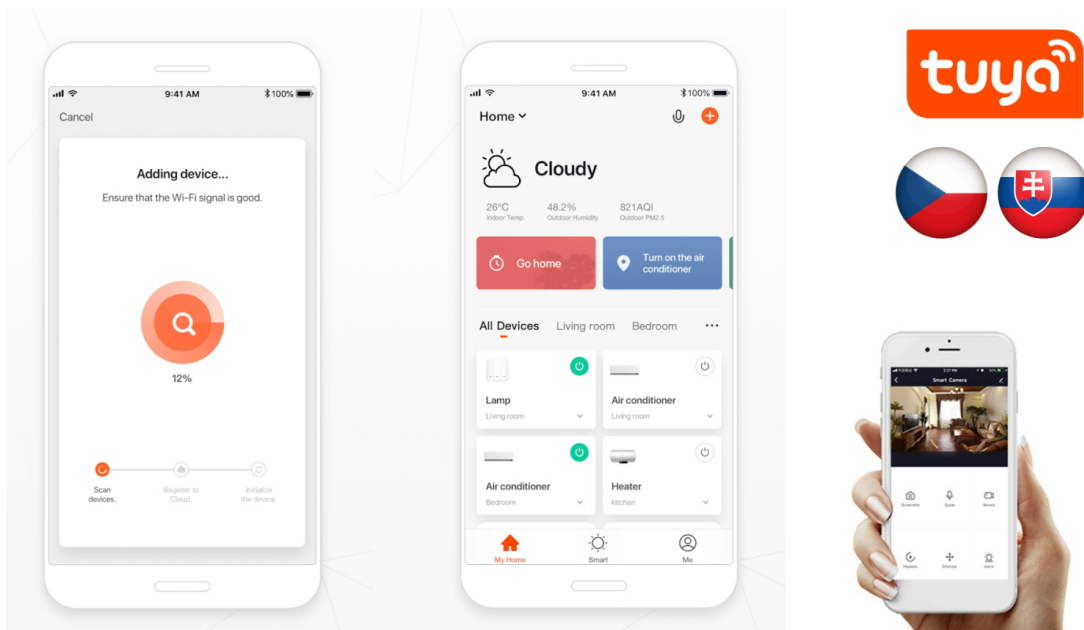

Popis

IMMAX NEO Smart termostatická hlavice 4 ks + MULTI BRIDGE PRO v3

Programovatelná termostatická hlavice na radiátory umožňuje **komfortní řízení topení s úsporou energie** odkudkoliv na světě pomocí mobilní aplikace **IMMAX NEO PRO** na platformě TUYA. K dispozici je samozřejmě také možnost lokálního ovládání tlačítky na těle hlavice. Termostat nabízí týdenní program, s možností volby mezi 5+2, 6+1 a 7 dnů x 6 režimů teploty a času, speciální funkce typu **prázdninový režim či funkce otevřeného okna** a také funkci zámku, která omezuje ovládání přímo z hlavice (vhodné jako dětský zámek nebo do pronajímaných nemovitostí). Naprogramované časové funkce jsou uloženy v hlavici a **fungují i při výpadku internetu**.

Smart Bridge Pro v3 je srdcem chytrého systému Immax NEO, komunikuje přes technologii **Wi-Fi 2,4 GHz** a protokol **ZigBee 3.0**. Zařízení je navrženo, aby zvládlo **propojit všechna chytrá zařízení** do jednoho ovladatelného celku. Můžete tak ovládat všechny dostupné funkce vašeho chytrého osvětlení, bezpečnostních prvků, kamer a dalších. Funkce **zabezpečovací logiky** vytváří z vašeho domova neprostupnou pevnost.

Sada obsahuje 4x termostatickou hlavici a 1x SMART MULTI BRIDGE PRO v3.

Upozornění:

Všechna Zigbee zařízení potřebují pro ovládání NEO BRIDGE PRO Smart Zigbee 3.0 v3. Termostatická hlavice neovládá kotel.