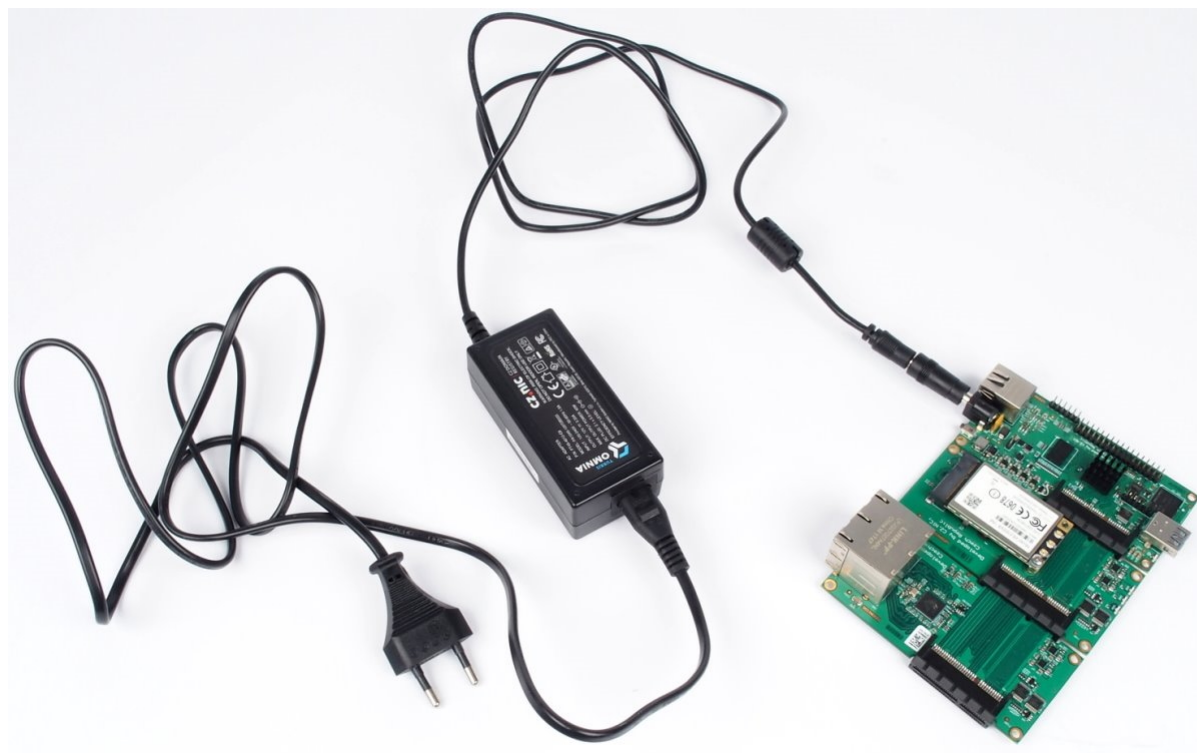

TURRIS OMNIA NAPÁJECÍ ADAPTÉR 40W

Cena celkem:

395 Kč
(bez DPH: 327 Kč)

Běžná cena:

435 Kč

Ušetříte:

40 Kč

Kód zboží:

NARCZP0001

Part No.:

RTROM01-PT45-4012-C8

Záruka:

26 měs.

Stav:

Nové zboží

Popis

Turris Omnia napájecí adaptér 40 W

Náhradní napájecí adaptér se standardním **5,5 x 2,1 mm konektorem**. Je vhodný nejen **pro zařízení Turris Omnia**, ale díky výstupnímu napětí DC 12 V také pro LED pásy. Výkon zdroje je až **40 W** a maximální výstupní proud je 3,33 A.

Adaptér je dodáván bez AC kabelu. Jedná se o 2pin kabel 230V

ZÁKLADNÍ SPECIFIKACE

Výkon: 40 W

Vstupní napětí: 100-240 V

Výstupní napětí: 12 V

Proud: max. 3,33 A

Velikost konektoru: 5,5 x 2,1 mm

Barva: černá