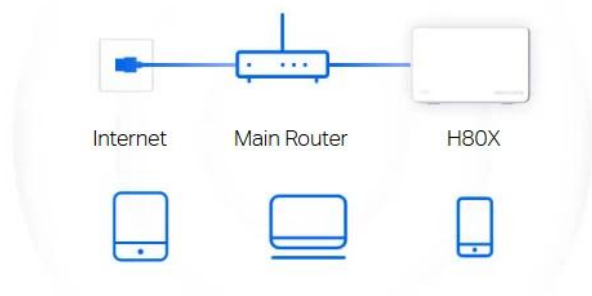

#### **Plně gigabitové porty + automatická detekce sítě WAN/LAN**

S funkcí automatické detekce sítě WAN/LAN není nutné rozlišovat mezi porty WAN/LAN. Nemusíte proto řešit zdouhavé a složité nastavování a můžete přejít rovnou k zapojení jednotky Halo H80X a ihned začít využívat bleskurychlé přenosy dat do kabelem připojených zařízení. Díky plně gigabitovým portům dosáhnou vaše zařízení rychlostí až 10× vyšších než u standardních ethernetových připojení.

#### **Několik režimů pro flexibilnější nasazení**

**Režim routeru:** Vytváří bezdrátovou síť pro všechna vaše Wi-Fi zařízení

**Režim přístupového bodu:** Rozšiřuje kabelovou síť na bezdrátovou

### Router Mode

Creates a wireless network for all your WiFi devices

### Access Point Mode

Extends a wired network and makes it wireless