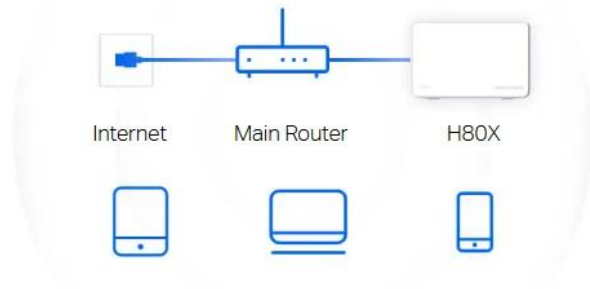

#### **Plně gigabitové porty + automatická detekce sítě WAN/LAN**

S funkcí automatické detekce sítě WAN/LAN není nutné rozlišovat mezi porty WAN/LAN. Nemusíte proto řešit zdouhavé a složité nastavování a můžete přejít rovnou k zapojení jednotky Halo H80X. Díky plně gigabitovým portům dosáhnou vaše zařízení rychlostí až 10x vyšších než u standardních ethernetových připojení.

#### **Několik režimů pro flexibilnější nasazení**

Halo H80X podporuje různé provozní režimy podle vašich potřeb:

**Režim routeru:** Vytváří bezdrátovou síť pro všechna vaše Wi-Fi zařízení

**Režim přístupového bodu:** Rozšiřuje kabelovou síť na bezdrátovou

### Router Mode

Creates a wireless network for all your WiFi devices

### Access Point Mode

Extends a wired network and makes it wireless