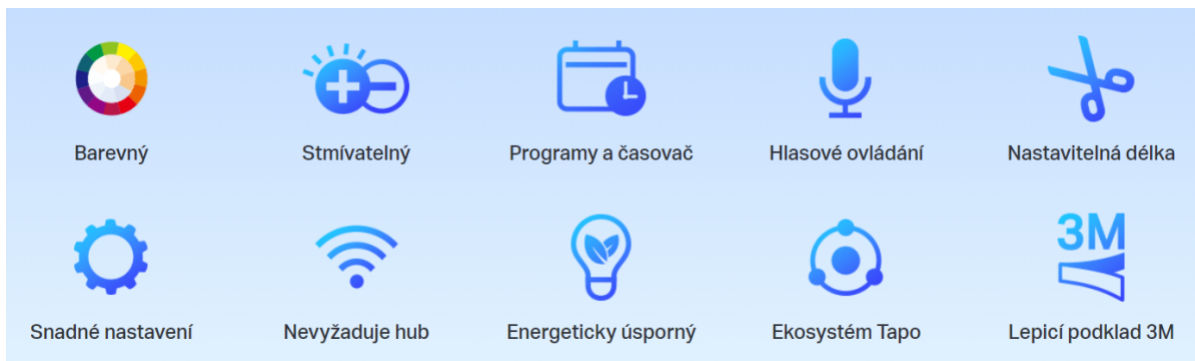

TP-LINK TAPO L900-10

Cena celkem:	672 Kč (bez DPH: 555 Kč)
Běžná cena:	739 Kč
Ušetříte:	67 Kč
Kód zboží:	TIPTPL0013
Part No.:	Tapo L900-10
Záruka:	26 měs.
Stav:	Nové zboží

Popis

TP-Link Tapo L900-10

Smart Wi-Fi stmívatelný LED pásek s podporou hlasového ovládaní **Amazon Alexa nebo Google Assistant**. Barvu, jas či teplotu světla lze měnit podle vkusu i nálady pomocí aplikace **Tapo**, která je k dispozici pro operační systémy **Android** nebo **iOS**. Pro snadnou instalaci je pásek vybaven předinstalovanou oboustrannou lepicí páskou.

- Použití s chytrým asistentem, rozbočovačem nebo mobilní aplikací
- Hlasové ovládání - Amazon Alexa nebo Google Assistant
- Flexibilní instalace - možnost zkrácení na libovolnou délku + 3M lepicí páska na zadní straně
- Snadné nastavení + podpora automatizace (plán, časovač, režim nepřítomnosti)
- Synchronizace osvětlení s frekvencí a rytmem hudby