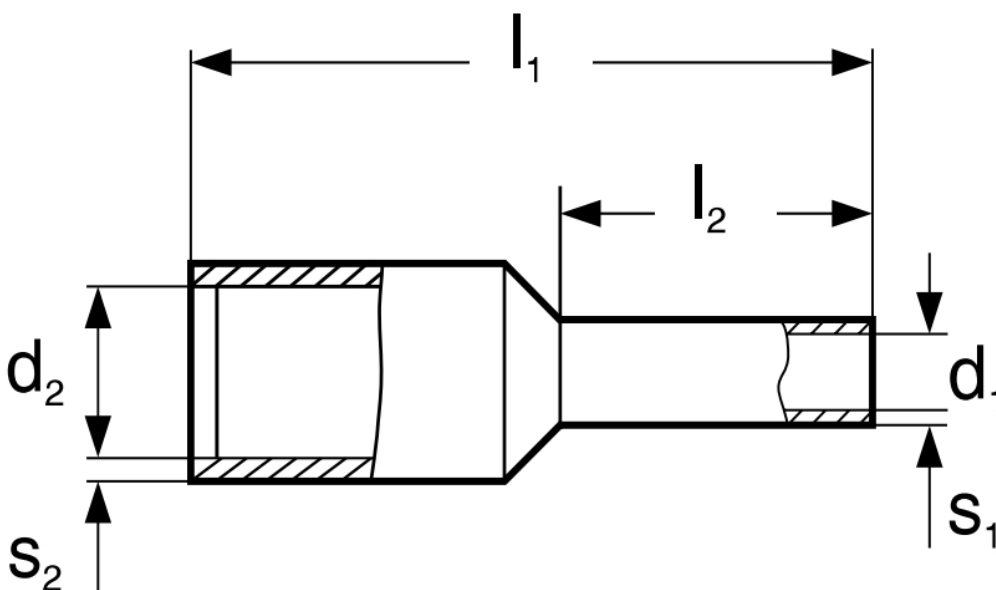

Xtend Solarmi instalační dutinka 6 mm²

Lisovací dutinka **DI 6-12** s izolací, dle DIN 46228 pro Cu laněné vodiče (nelze použít pro plné vodiče).

ZÁKLADNÍ SPECIFIKACE

Jmenovitý průřez: 6 mm²

Délka pouzdra: 12 mm

Izolační materiál: polypropylen

Materiál: měď

Povrch: cínovaný

Barva: černá

Označení	Průřez vodiče v mm ²	Rozměry v mm					
		l ₁	l ₂	d ₁	d ₂	s ₁	s ₂
DI 4-10	4	17,0	10,0	2,8	4,8	0,20	0,30
DI 4-12		20,0	12,0	2,8	4,8	0,20	0,30
DI 4-18		26,0	18,0	2,8	4,8	0,20	0,30
DI 6-12	6	20,0	12,0	3,5	6,3	0,20	0,30
DI 6-18		26,0	18,0	3,5	6,3	0,20	0,30
DI 10-12	10	22,0	12,0	4,5	7,6	0,20	0,40
DI 10-18		28,0	18,0	4,5	7,6	0,20	0,40
DI 16-12	16	24,0	12,0	5,8	8,8	0,20	0,40
DI 16-18		28,0	18,0	5,8	8,8	0,20	0,40