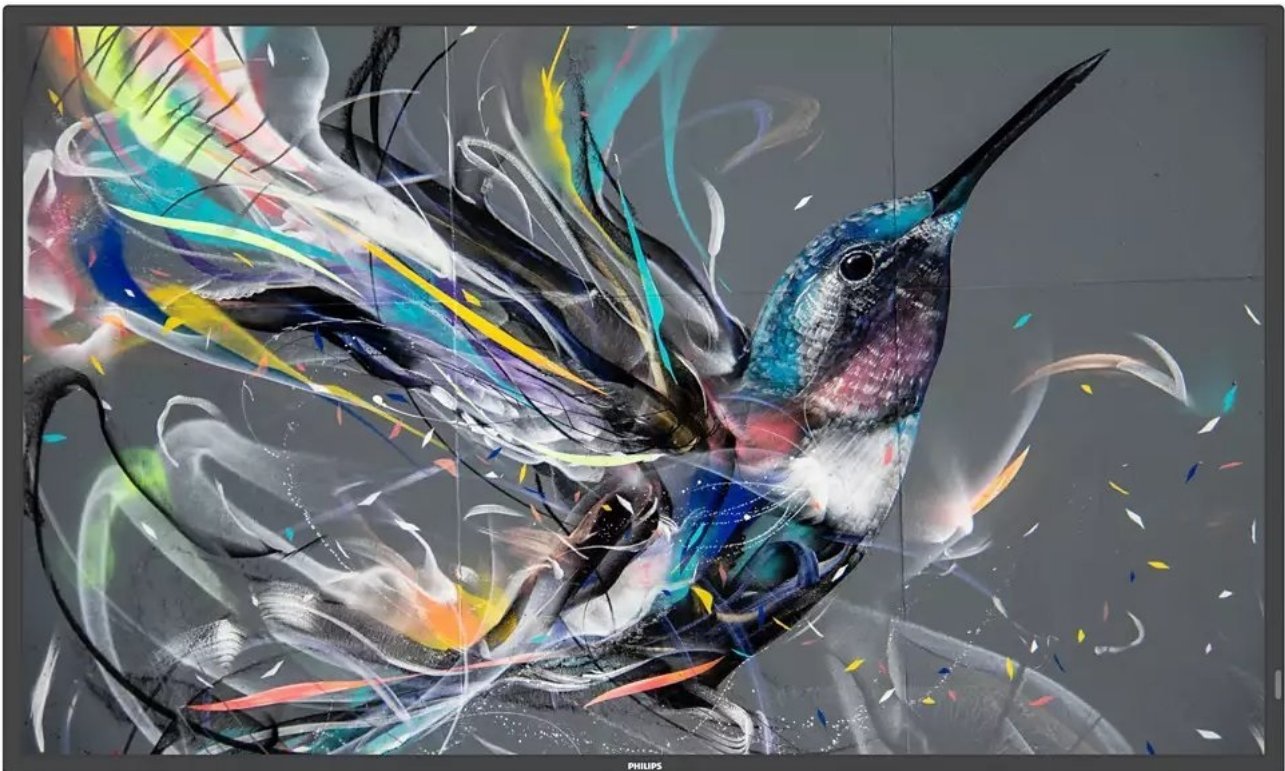

**Integrovaný přehrávač médií** vám umožní jednoduše naplánovat přehrávání obsahu a po dokončení se zase přepne do pohotovostního režimu. Sám displej se vyznačuje ultra jemným rozlišením 4K, které vykreslí obsah ostře a do těch nejmenších detailů. **IPS panel** produkuje široké pozorovací úhly a podpoří komfortní sledování ze všech stran. Samozřejmostí je přítomnost **bohaté konektivity** pro flexibilní konektivitu. Součástí je také **dálkové ovládání** pro snadnou